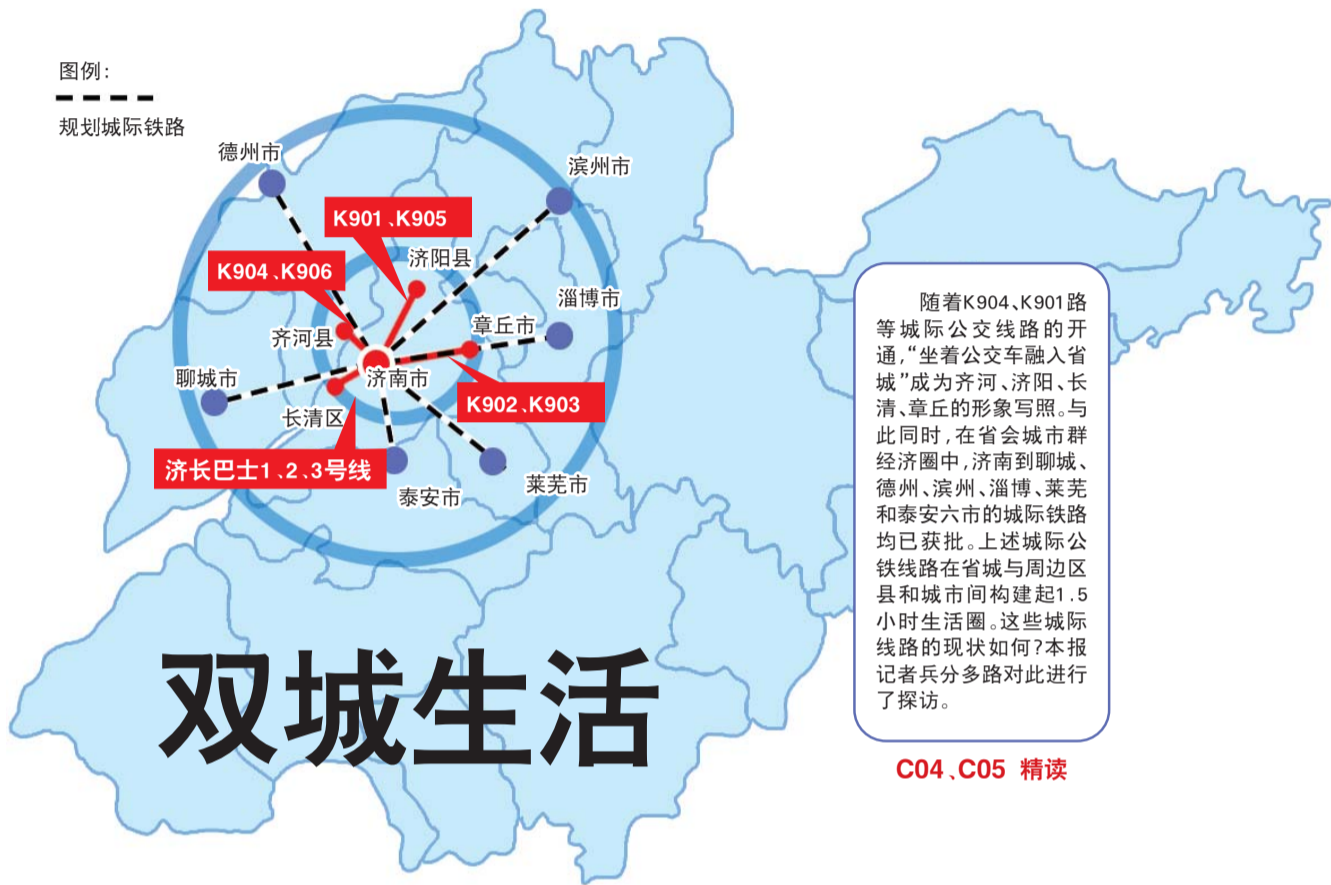

多家大商超售卖不合格服装

涉及银座、大润发等,销售单位负责人将被约谈

C03 抢眼

图例:

规划城际铁路

双城生活

C04、C05 精读

济南去年GDP 增长8.8%

C06 精读

加入春运大军 老人“逆向过年”

C12 乐活

今日C01-C20版 本版编辑:吕华远 美编:牛长婧 组版:洛菁

恒大地产 香港联合交易所上市股票代码:3333

—中国高铁1号大盘(第一季)— 恒大·翡翠华庭

喜乐会活动时间:正月初二至正月十六

首付4万换4房

147-230m²金牌四室 最高送55万豪装

滴滴打车 免费看房
凡到访客户,凭20分钟内滴滴打车记录及车费账单可免费兑换同等金额打车券(30元封顶)
活动时间:2015年2月1日-3月31日

美食套圈 欢乐共享

新春游园会 开门正当红

三羊开泰 吉祥送大礼

迎财神 送大礼

幸运大转盘 豪礼送不停

恒大集团 EVERGRANDE REAL ESTATE GROUP