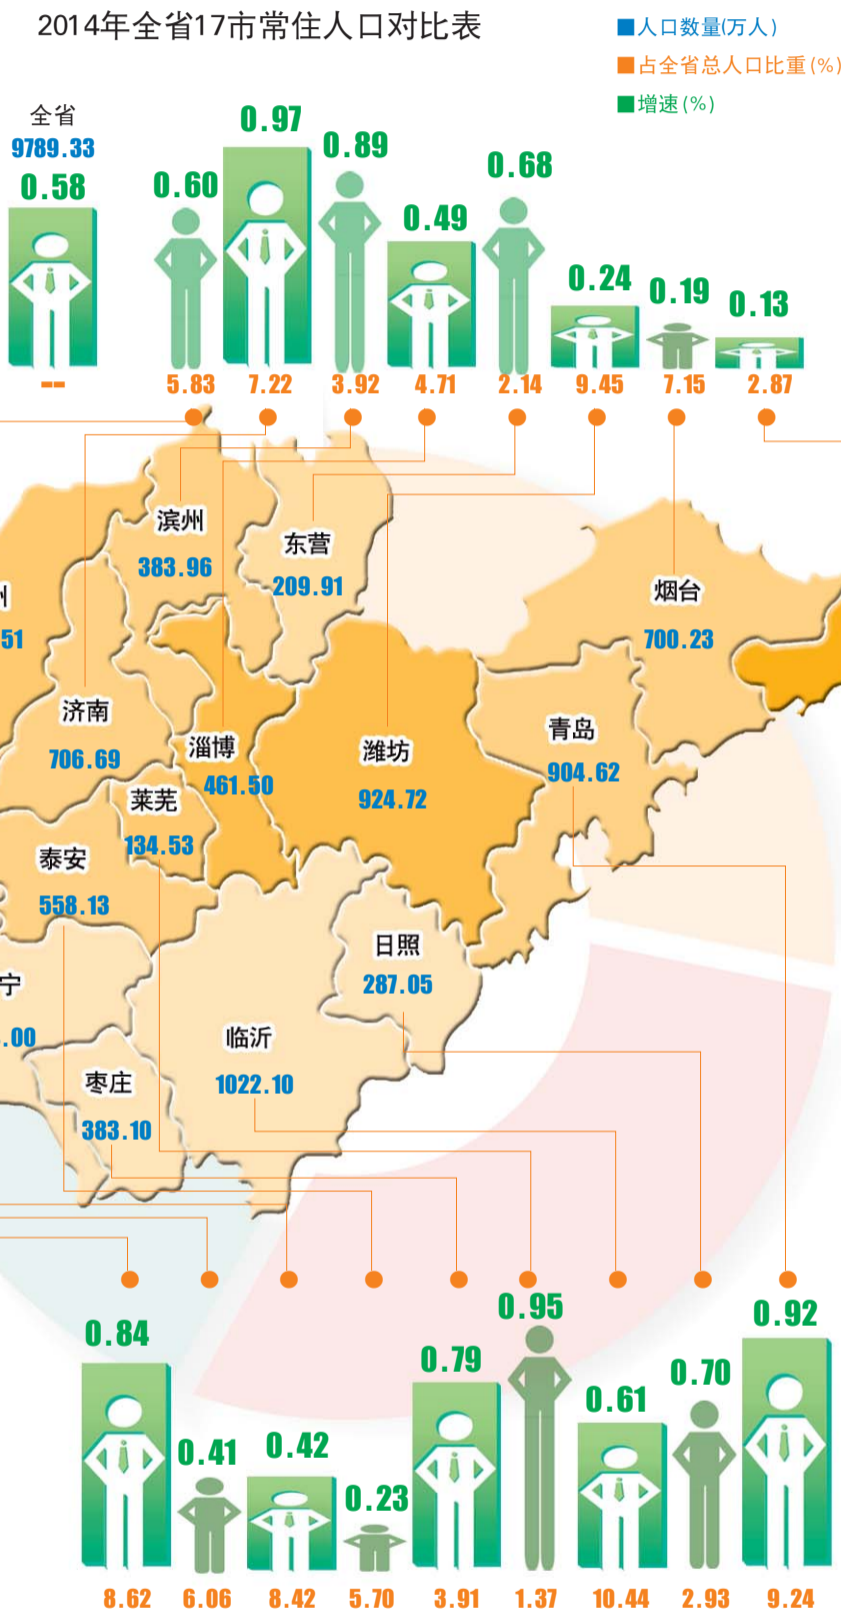

我省五市 常住人口超800万

临沂破千万, 济南增速最快

本报青岛2月25日讯(记者姜宁) 25日下午, 统计部门公布2014年度全省17地市常住人口数量统计表。在去年, 全省常住人口增至9789.33万人, 同比增加56万人, 增幅0.58%。临沂、潍坊、青岛人口数位居前三位。

统计数据信息中将全省17地市按照常住人口数量分为五档, 第一档临沂的常住人口超过1000万, 第二档潍坊、青岛、菏泽、济宁等四个城市的常住人口超过800万, 第三档济南、烟台的常住人口超过600万, 第四档聊城、德州、泰安、淄博的常住人口超过400万, 第五档滨州、枣庄、日照、威海、东营、莱芜的常住人口超过100万。其中, 临沂市以1022.1万人排名第一, 莱芜市常住人口最少, 只有134.53万人。

2014年末, 17市占全省总人口比重表现为“6升6降5平”。青岛市占全省总人口比重为9.24%, 比2013年末上升0.03个百分点, 提升幅度与济南市并列全省首位; 其他4个人口占比上升的市分别为菏泽市(0.02%), 枣庄市(0.01%), 滨州市(0.01%), 莱芜市(0.01%)。烟台、潍坊2市占全省总人口比重下降幅度较大, 同比均下降0.03个百分点; 其他4个人口占比下降的市分别为泰安市(-0.02%), 济宁市(-0.01%), 威海市(-0.01%), 聊城市(-0.01%)。淄博、东营、日照、临沂、德州5市占全省总人口比重与上年持平。

从人口增速看, 17市中有10个市增速快于全省平均水平, 7个市低于全省平均水平。2014年末, 青岛市常住人口同比增长0.92%, 高于全省平均水平0.34个百分点, 居全省第3位。增速居前2位的是济南市和莱芜市, 分别增长0.97%、0.95%; 其他3个增速较快的市分别为滨州市(0.89%)、菏泽市(0.84%)、枣庄市(0.79%)。人口增长最慢的3市分别为威海市(0.13%)、烟台市(0.19%)、泰安市(0.23%)。

2014年全省常住人口增长56万, 其中青岛市新增人口8.21万, 新增人口数量列17市首位。其它新增人口较多的3市分别为菏泽市(7.0万)、济南市(6.81万)、临沂市(6.2万)。上述4市合计新增人口28.22万, 占全省新增人口总量的50.4%。其它13市新增人口均在3.5万人以下。新增人口最少的4市为威海市(0.36万)、莱芜市(1.26万)、泰安市(1.3万)、烟台市(1.3万)。

2014年全省17市常住人口对比表