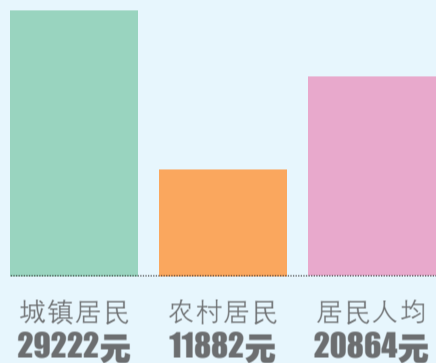

齐鲁晚报

2015.2.28 星期六 农历乙未年正月初十 第9763期

齐鲁读者热线:96706 www.qlwb.com.cn 大众报业集团主办

中央深改小组通过足球改革等多项方案

领导干部家风要定期检查

A02 重点

艺考,不易考

考试奔波加录取率低,考生家长都叫苦

27日,济南舜耕国际会展中心,山东工艺美院2015年高考艺术专业考试现场,7000多名考生同场竞技。临近交卷时刻,一名男生的卷面依旧一笔未画,之前他长时间处于昏睡中。考试结束后他告诉记者,考试开始,自己突然就不想画了。 本报记者 周青先 摄

A08 身边

人均可支配收入 山东首破两万

城镇居民收入全国第八 年平均工资近5万,在第三梯队

A03 重点

今日本报A叠16版、B叠8版,共24版 本版编辑:张鹏飞 美编:宫照阳 组版:颜莉