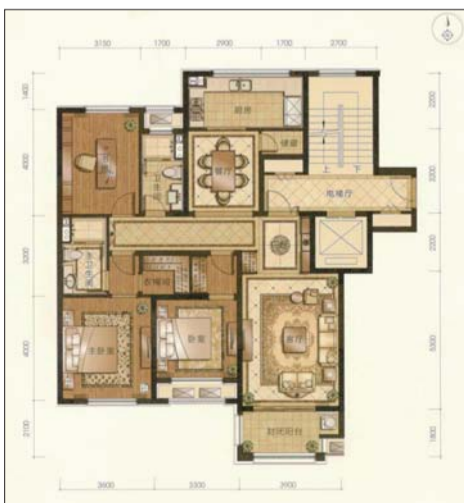

★品质典范,三室二厅二卫,140平方米(9层/11层)。