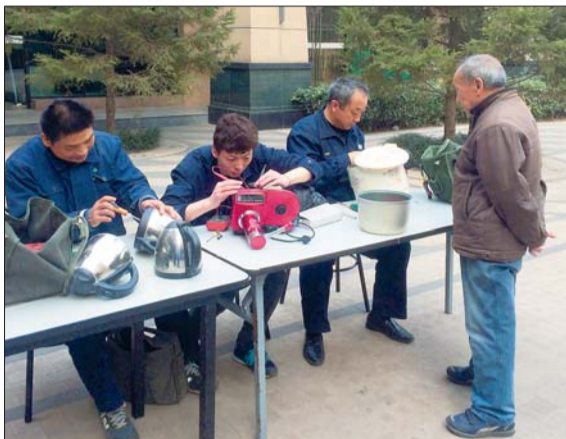

为居民免费维修30多件小家电

名士豪庭开展学雷锋社区志愿服务

本报讯(记者 肖龙凤 实习生 李旭 张艺夕 通讯员 彭博) 3月14日,学雷锋志愿服务活动为名士豪庭社区进行。此次活动由名士豪庭居委会、南方物业济南分公司名士豪庭物业服务中心、山东大学口腔医院及国美电器联合举办。

工作人员兵分两路,一方面在活动现场为业主们免费维修小家电和常用工具,为业主检查牙齿等健康;另一方面开展入户服务,为小区空巢老人打扫卫生、清洗空调,并检查水、电、气等的安全。

14日早晨不到9点,物业门前广场上已经有不少业主提着东西前来,电水壶、加湿器、收音机、台灯等各种小家电应有尽有。志愿者们也开始紧张忙碌起来,卸螺丝、测电阻,忙得不亦乐乎。短短2个多小时就为业主免费维修小家电30余件,当

场修好12件。其余存在故障的原因也已找到,并详细告知业主们去哪里购买配件,大约花多少钱,并嘱咐道:“买回来配件直接到物业找我帮你换上就行!”

居民王先生带来的两个小播放器都修好了。“这些出现问题的家电,有的收进储物间,有的直接扔掉了,挺可惜的。这次带过来想问问能

不能修,没想到真给修好了,很感谢他们。以后我还能用播放器听喜欢的歌了。”王先生说。

来自山东大学口腔医院的医生志愿者们还为名士豪庭的业主进行牙齿检查,并针对发现的病变给出了治疗方案建议,同时对小朋友们进行用牙卫生的知识讲解。多位居民表示,平时牙齿有些小疼痛觉得去医院有

点小题大做,这次正好咨询一下。山东省口腔医院拓展部吕主任介绍,此次活动主要是对居民进行口腔义诊和建立口腔健康档案,提高大家的口腔保健意识。

入户服务人员则来到空巢老人家中,帮助打扫房间卫生、擦拭高处灯管等;国美电器的技术人员还对空调过滤网进行了清洗、消毒;工程人员为老人检查了用电、用水等的情况,现场排除安全隐患,确保老人有一个安全、舒适的居住生活环境。

此次学雷锋志愿服务活动得到了社区居民的欢迎和好评。南方物业济南分公司名士豪庭物业服务中心负责人表示,将继续秉持“用心服务每一天的”服务理念,继续组织各类丰富多彩的社区文化活动,让更多的业主参与其中,与业主们一起共建和谐、文明社区。

近期光影精品一览

《王牌特工:特工学院》125分钟 动作/冒险/喜剧 3月27日上映

剧情简介:一个神秘的秘密特工组织金士曼招募新血,科林·费斯主演老牌精英特工哈利推荐了一位意想不到的年轻男孩艾格西(塔伦·埃格顿饰)加入,这个原本是个街头混混的小子需要经过史上最危险的测试才能真正加入这个拯救世界的现代骑士组织,而在此同时,一名思想偏差的科技天才(塞缪尔·杰克逊饰演)引发的全球性威胁正在蔓延……

《战狼》90分钟 动作/战争 4月2日上映

剧情简介:痞性十足的冷锋(吴京饰)屡屡惹祸,有人说他是流氓,是痞子,也有人说他是英雄,是传奇。一次行动中冷锋违抗军令打死了恐怖分子,要被开除出队,却意外得到了神秘部队战狼的接纳,但本想换个地方继续惹祸的他却跳进了另外一个深渊,被美军前海豹突击队盯上……

《无敌小飞猪》动画/奇幻/喜剧 4月3日

剧情简介:好莱坞巨星007邦女郎化身温柔教师,香港徐大侠化身时空之门守护者,讲述了训练营里女孩凌菲带领无敌魔幻小战士,在3D小萌猪的帮助下,与盗取时空法器的外星虫展开一场斗智斗勇的魔法大战的故事。

《魔法总动员》85分钟 动画/冒险/喜剧 4月4日

剧情简介:一只被遗弃的小猫误打误撞进入一幢神秘的别墅。别墅的主人劳伦斯,一位退休魔术师,收养了小猫并为它取名“雷电”。很快,雷电就和别墅里各色有趣的机器人打成了一片,但是别墅里有一只大白兔和一只小白鼠,一直不喜欢有外人来到别墅。经过一番波折,小伙伴们齐心协力守护家园。

山东博物馆招募社会志愿者啦

可拨打85058208或85058216咨询

本报讯(记者 肖龙凤 通讯员 刘安鲁)

近日,记者从山东博物馆了解到,山东博物馆2015年度社会志愿者招募开始了。感兴趣的市民可以3月20日至4月5日期间,拨打85058208或85058216咨询报名,咨询时段为每周二至周五的9:30—11:00、14:00—16:00。

据了解,山东博物馆志愿者服务队是一个充

满欢乐、不断成长的团队,曾获“全国博物馆十佳志愿者之星”个人和团体等诸多荣誉称号。这里的志愿者主要进行展览讲解、资料整理、文字翻译、摄影摄像、活动策划等服务。

此次招募活动共招募20人。报名的市民需符合以下条件:热爱文博事业,具有相关专业背景,愿意用自己所学无偿服

务于社会;全年服务时间不少于40次和60个小时;年龄在22—65岁之间,身心健康;有大专以上学历;目前在济南居住。志愿者招募报名表可从山东博物馆网站下载,或去山东博物馆大厅导览服务台可领取纸质版。

纸质版报名表及相关证件材料需在4月5日(含)前交至山东博物馆导

览服务台,或邮寄(以邮戳时间为准)至邮寄至济南市历下区经十路11899号(邮编250014)宣教部志愿者办公室;电子版报名表及相关证件材料于4月5日(含)前发至shdbwg@163.com(上述3种提交方式任选一种)。工作人员将电话通知进入面试环节的市民,山东博物馆官方网站也将公布进入面试环节人员名单。

父女两场画展 邀您来欣赏

本报讯(见习记者 张九龙) 记者从山东省美术馆获悉,近期有两场新画展正在进行中。

春天来了,姚家的居民朋友不妨带着家人,一起前去欣赏艺术作品。

3月24日到4月17日,由中国美术家协会、中央美术学院、山东美术馆主办的“曾经的永远:孙滋溪艺术

生活轨迹作品展”在山东美术馆B1、B3展厅举行,集中展出山东籍著名油画家、中央美院教授孙滋溪先生的255幅速写、油画作品。

作为中国革命的参与者、见证者,孙滋溪擅长塑造人物,多关注人与人、兵与兵之间的相互关爱,多描绘普通人的温馨瞬间,作品洋溢着浪漫主义情

调,并赋予了血火交融的革命以诗性。

与此同时,孙滋溪之女孙路的“寻梦:旅法画家孙路的坦培拉作品展”也同期在山东美术馆展出。孙路毕业于中央戏剧学院舞台美术系,现为中国美术家协会会员、法国艺术家协会会员。孙路多次参加全国油画双年展、中国

现代油画展及举办个展,大量作品被国内外收藏家收藏。

1995年,孙路漂洋过海,远赴法国,进入巴黎国立高等美术学院进修。学习欧洲古老而优秀的坦培拉绘画,研究实践二十余年,成为改革开放后我国大陆较早赴欧洲学习坦培拉绘画的艺术家。

征集令

《新姚家》长期征集有趣味的摄影、文字作品,以及老照片、全家福、宝宝秀等图片。我们将择优刊登,将之与更多人分享、交流,让心事不再孤单,让智慧存储更远。

您可以通过以下方式投稿:①将图、文作品发送至邮箱qlwbdpc@163.com;②加qq群(群号298100133)切磋、投稿;③关注齐鲁晚报张刚大篷车官方微信(微信号:qiludapengche,或扫描二维码加关注),发送微信投稿。

来省博看沈光伟画展吧