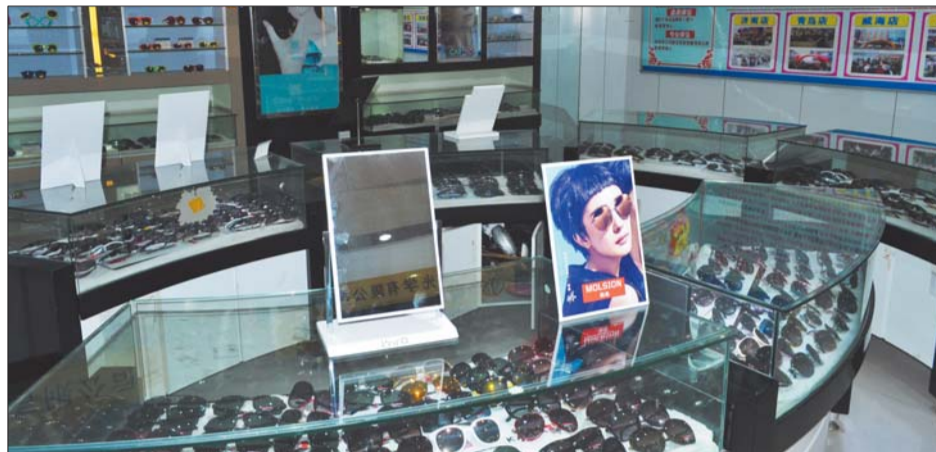

百姓直通车眼镜联合齐鲁晚报 打造济宁2015年太阳镜乐购汇

大街小巷，春意盎然！踏青、旅游、驾车、外出，怎能缺少一副太阳镜？

为了让广大读者能够明明白白选购质优价廉的太阳镜，本报经过多方了解，联合百姓直通车眼镜打造济宁2015年太阳镜乐购汇！

全国连锁百姓直通车眼镜批发城联合海伦凯勒、暴龙、帕莎、陌森、jeep、雷朋等知名眼镜厂商，推出2015年太阳镜乐购汇活动，近千种款式太阳镜“零利润”销售，回馈广大消费者，比批发价还便宜！

太阳镜还是个时令货，估计天气热的时候好款式都卖完了，看中了趁着有活动抓紧出手，款式好还价格合适。”采访中不少市民表示，像眼镜直通车这样，既实惠又重品质的产品，自然会受到消费者的青睐。

笔者在百姓直通车眼镜批发城了解到，百姓直通车眼镜的太阳镜乐购汇活动，把价格一降到底，挤掉全部中间环节，导致很多厂家都纷纷提出异议，嫌他们的售价太低了。但是百姓直通车眼镜坚持回馈济宁市民，承诺全市最低价，切实把实惠带给消费者。