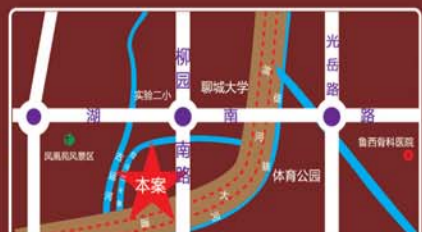

星期日

沪港通标的股：恒大地产 香港上市股票代码3333

恒大名都

东昌湖畔·精装水岸城

五一一大优惠 无理由退房

首付2万起

全民健身舞
巅峰对决
恒大名都携手大众网联合举办

钜惠80折 抢20套一口价

来访抽大奖 好礼等你拿

恒大集团
EVERGRANDE GROUP

VIP 5095555
(0635)

项目地址 聊城市柳园南路与湖南路交叉口向南100米
投资商：恒大集团 / 开发商：聊城南郊名都置业有限公司 / 整合营销：世联地产 / 整合推广：天橙盛世（深圳）

本资料相关内容、图片只是对项目所做的示意表现，仅供参考，最终以政府有关部门批准的文件、图则为准，本资料对项目周边道路规划、环境、交通、公共设施及各种产品文字介绍，旨在提供相关信息，不代表本公司对此做出任何承诺。