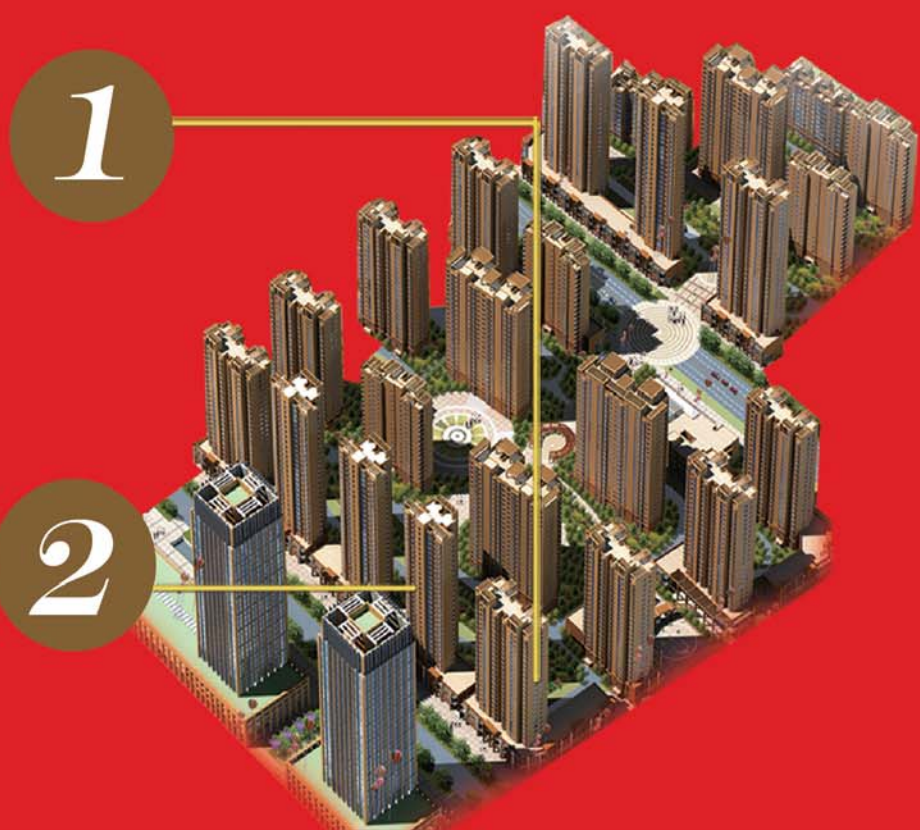

## 中华世纪城

ZHONGHUA CENTURY CITY

# 最高优惠8万元

幸福的理由

- 紧邻菏泽新火车站，中华路东首，至尊地段，成熟区位，全系配套；
- 10万㎡豪华商业配套，52万㎡恢弘巨制，菏泽顶级社区荣耀典范
- 开发区实验幼儿园、开发区实验小学、菏泽市实验中学三校环抱，菏泽首席12年一贯制教育资源；
- 真·实用户型，融合国际级生活理念与菏泽本土生活习惯，空间尺度游刃有余。

世纪专线：0530+ **5896777**

营销中心\菏泽火车站广场南·桂陵路东 开发商\菏泽圣泽置业有限公司