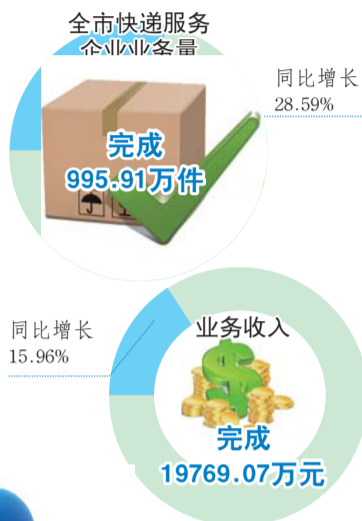

1-4月,全市快递收入1.98亿元

同比增长15.96%,记者调查显示单价10元以上的快件占一成左右

据烟台市邮政管理局统计

1-4月份

本报5月14日讯(记者李静 实习生 张宁) 随着电商的快速发展,快递行业已经影响到人们生活的方方面面。据烟台市邮政管理局统计,今年1-4月份,全市快递服务企业业务量完成995.91万件,同比增长28.59%;业务收入完成19769.07万元,同比增长15.96%。

近日,负责莱山部分片区的申通快递员小姜接到一单业务,顾客想用快递帮忙邮寄物品,从而把家搬到江苏。“搬家除了衣物还有不少易碎物品,我们不仅要保证把东西全部邮到,还要保证完好,很多

都要经过特殊包装。”小姜算了算,这一单业务,快递费用共700多元,“这还不算多的,前几天有一个客户搬家到广西,光快递费就花了2000多元。”

小姜告诉记者,干了几年的快递发现,现在通过快递邮寄的物品已经不只是普通的衣服鞋帽了。轻的包含照片、收据,重的有家具、家电。大到搬家,小到买牙刷,除了一些液体、刀具等违禁物品外,通过快递邮寄的物品几乎涉及到了人们生活的方方面面。“我们片区平均一个月收件按3000单算,大件占比10%左右,多数是单价10元左右的小

件。”小姜粗略地算了一下,每单的平均价格在15元左右。

“现在很多家电、家具都用快递邮寄,一单快递费达三四百元的也不少见,但还是以小件居多,保价的营业额占的更少。”韵达快递负责芝罘区片区的张经理告诉记者,他们片区每个月按6000单算,单价在10元以上的件在10%左右,保价的很少,最多占总营业额的2%。“一般贵重物品价值在1000元以上的顾客才会选择保价。”

“我们点部一个月大概发出15000单快件,价格高的大件一般占10%,最多不超过15%。”天天快递烟台芝罘区