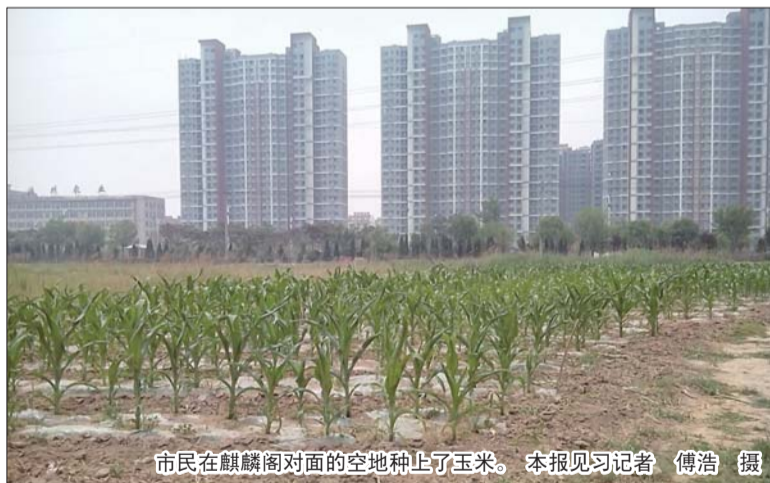

然而,27日白天更换过电梯开关设备后,下午6点多,该部电梯又出现了同样的故障,而且还下沉了20多厘米,吓得用户不敢用电梯。大约持续了10分钟后,电梯又恢复了使用。

27日白天维修之后,当天下午6点多,电梯再次出现关不上的情况,而且还下沉了20多厘米。

本报记者 王丽丽 摄

5月26日晚8点左右,电梯再次卡在了8楼。

4月27日晚上,电梯卡在了8楼。

# 几百亩闲置空地成了“休闲农场”

市民在麒麟阁对面的空地种上了玉米。本报见习记者 傅浩 摄

本报5月27日讯(见习记者 傅浩) 市城区黄河十二路麒麟阁小区北面有一块几百亩的闲置空地。从2007年开始,逐渐有人开始在里面开荒种地。如今,这块空地近半都已经变成菜地、麦田、玉米地。附近很多退休的市民在这里开垦出一块块菜地。

27日上午,记者来到麒麟阁小区对面滨职路,从路边看向道路西边是一大片空地,里面被芦苇分割成一片片,最里面有些东西花花绿绿的,十分惹眼。记者走近发现,是一片人工扎起来的塑料袋,迎着风呼呼飘动。大片塑料袋旁边还有一个手工制作的稻草人。塑料袋在一片菜地里,地里面的菜还不算太大。周围还有几片玉米地、麦子地,最多的还是各种蔬菜。有的菜地都用上了地膜,看起来菜地主人很用心地在打理。有几块菜地还湿漉漉的,显然最近刚有人浇过水。一片片的菜地划分的并没有规律,有大有小,形状也不规则,但是泾渭分明。有的菜地还用树枝扎了围栏。没有被种上作物的