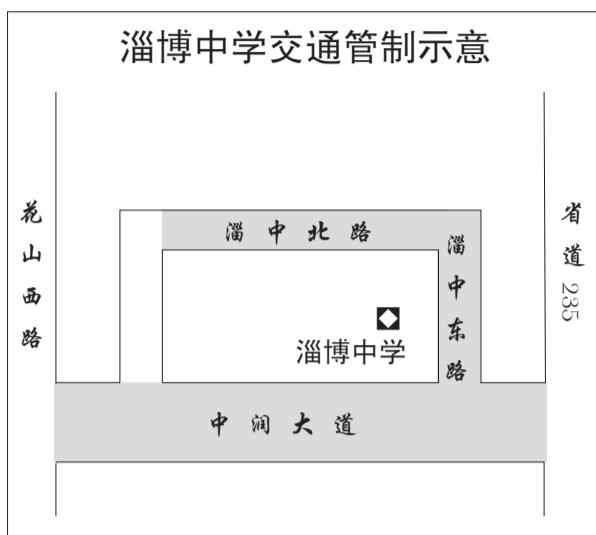

高考交通管制及绕行方案发布

其中中心城区8路段禁行两天,英语听力考试期间考点周边严禁鸣笛

其他区县交通管制及分流绕行方案

淄川区

高考外语听力考试期间,淄博四中校本部、淄川一中周边通行路段将实行交通管制,禁止鸣笛。

张博路北向南车辆,可走张博路、松龄西路、华齐街、张博路,或张博路、松龄路、吉祥路、将军路、张博路绕行;南向北车辆可走张博路、将军路、庆淄路、胶王路、张博路,或张博路、将军路、吉祥路、张博路绕行。

博山区

禁止机动车驶向博山实验中学、淄博一中、翰林路方向。白虎山路博山实验中学门前禁止车辆鸣喇叭。

周村区

周村和平路六中路口,禁止无关机动车北行;育才路杨树行子胡同南首路口禁止无关机动车西行;新建路六中路口及六中北门路段禁止无关机动车南行;新建路西外环路口、新建路永安路口听力考试期间,分别禁止机动车(含三轮车)向东、向西行驶。

309国道实验中学门口考试期间严禁机动车(含三轮车)鸣笛;309国道西外环路口英语听力考试期间禁止大货车东行;309国道东门路路口英语听力考试期间禁止大货车西行,其他车辆可通行;309国道兴鲁大道路口英语听力考试期间禁止大货车西行。

沂源县

沂源一中考点,新城路交通管制,禁止车辆通行新城路;沂源二中考场,天津路交通管制,放置禁行标志,提示过往车辆绕行,禁止车辆进入天津路。

高青县

高考期间,8:00至12:00、14:00至17:30,对黄河路芦湖路路口至黄河路东环路路口路段、学府路路段实行交通管制,禁止机动车通行,所有车辆绕行青城路以及北环路。

张店、淄川:考生遇急情况可现场求助交警

张店交警大队安排3台高考服务车,停放于市实验中学北门,警车前后挡风玻璃粘贴“张店交警高考服务车”标识,每台警车1名民警。车辆为:鲁C-9855警、鲁C-9856警、鲁C-9868警。