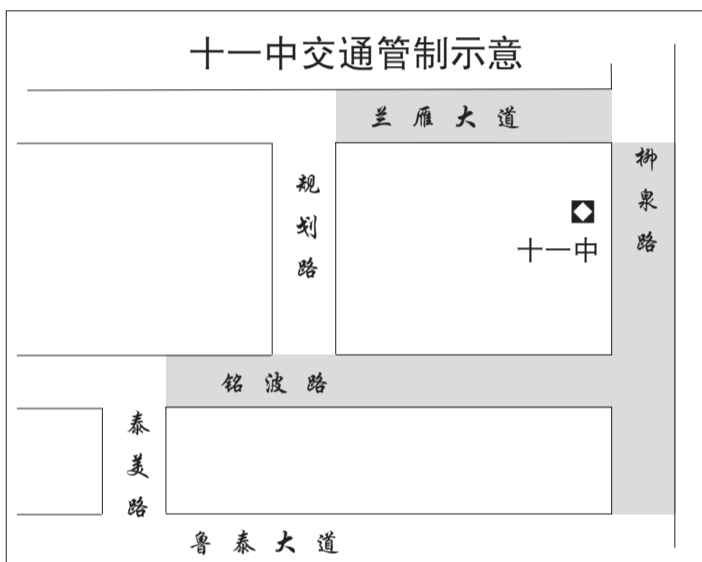

淄川区

淄博四中考点社会车辆统一停放在任佰汇停车场、银座广场停车场。在校门口南侧路段摆放锥筒,只允许免费接送考生的爱心车队车辆停放,学校门口一侧禁止摆摊设点。

淄川一中考点,交警将在将军路中间摆放锥形筒,规范车辆行驶秩序,机动车可在不影响其它车辆正常行驶前提下,有秩序停放在公路一侧。在校门口东侧路段摆放锥筒,只允许免费接送考生的爱心车队车辆停放。学校门口一侧禁止摆摊设点。

周村区

周村实验中学考点,交警将用锥筒隔离出校门东西两侧309国道北侧一条车道作为停车区。

临淄区

学府路与北四路路口,用锥筒封闭路口(东路口),禁止一切无关车辆通行,指挥学生车辆停在西门前停车场,车辆停满后,指挥车辆在学府路两侧规范停车;临淄中学南门口,禁止一切车辆在门口停放;临淄中学西门,禁止一切车辆在门口停放,指挥车辆在停车场停放。

高新区

淄博十一中考点接送考生的大型客车统一停放在柳泉路两侧非机动车道,小型车可停放在兰雁大道和鲁泰大道;淄博中学接送考生的大型客车统一停放在学校停车场内,小型车在停车场停放不下的情况,可临时停放在中润大道两侧及淄博中学东侧、北侧小路,中润大道可占用两个车道双排顺向停放。

桓台县

桓台一中考点,交警在一中南门、西门及东门路段,北斗星路口疏导交通,排放车辆。桓台二中考点,交警将在桓台二中门口、柳泉北路二中路口站副岗疏导交通,排放车辆。6月8日下午英语听力考试,14:50—15:30一中门前施行交通管制禁止车辆通行。

考前一小时及考试期间交通管制

8日14:45-15:30禁行