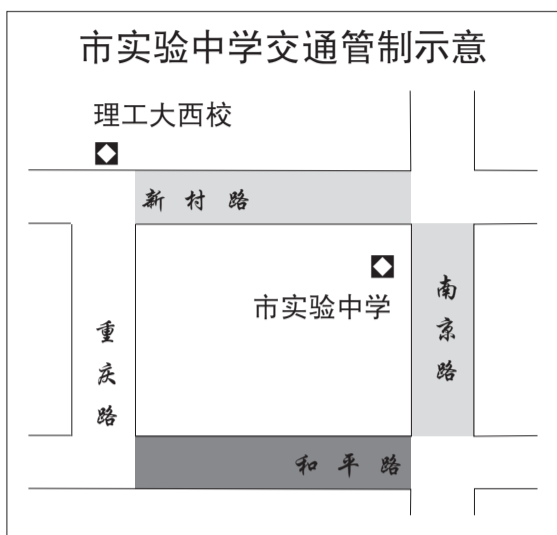

高考交通管制及绕行方案发布

其中中心城区8路段禁行两天,英语听力考试期间考点周边严禁鸣笛

其他区县交通管制及分流绕行方案

淄川区

高考外语听力考试期间,淄博四中校本部、淄川一中周边通行路段将实行交通管制,禁止鸣笛。

张博路北向南车辆,可走张博路、松龄西路、华齐街、张博路,或张博路、松龄路、吉祥路、将军路、张博路绕行;南向北车辆可走张博路、将军路、庆淄路、胶王路、张博路,或张博路、将军路、吉祥路、张博路绕行。

博山区

禁止机动车驶向博山实验中学、淄博一中、翰林路方向。白虎山路博山实验中学门前禁止车辆鸣喇叭。

周村区

周村和平路六中路口,禁止无关机动车北行;育才路杨树行子胡同南首路口禁止无关机动车西行;新建路六中路口及六中北门路段禁止无关机动车南行;新建路西外环路口、新建路永安路口听力考试期间,分别禁止机动车(含三轮车)向东、向西行驶。

309国道实验中学门口考试期间严禁机动车(含三轮车)鸣笛;309国道西外环路口英语听力考试期间禁止大货车东行;309国道东门路路口英语听力考试期间禁止大货车西行,其他车辆可通行;309国道兴鲁大道路口英语听力考试期间禁止大货车西行。

临淄区

管仲路辛店街路口(外围)、管仲路区委党校路口(外围),禁止无关车辆北行;管仲路七中路口,禁止无关车辆驶入管仲路;七中门前路段交通管制,禁止一切无关车辆通行;迎宾馆路口(外围),禁止无关车辆南行。

学府路与东外环路口禁止一切无关车辆通行;北外环临淄中学西门以北路口禁止一切无关车辆南行。

淄博七中、英才中学方向可绕行管仲路、南外环路、东外环路、稷山路、桓公路、齐都路、学府路、临淄中学考点(车辆集中停在学府路)。临淄中学方向可从临淄中学出发,经行学府路、齐都路、桓公路、稷山路、东外环路、南外环路、管仲路、淄博七中考点(车辆集中停在管仲路)。

沂源县

沂源一中考点,新城路交通管制,禁止车辆通行新城路;沂源二中考场,天津路交通管制,放置禁行标志,提示过往车辆绕行,禁止车辆进入天津路。

高青县

高考期间,8:00至12:00、14:00至17:30,对黄河路芦湖路路口至黄河路东环路路口路段、学府路路段实行交通管制,禁止机动车通行,所有车辆绕行青城路以及北环路。

张店、淄川:考生遇急情况可现场求助交警

张店交警大队安排3台高考服务车,停放于市实验中学北门,警车前后挡风玻璃粘贴“张店交警高考服务车”标识,每台警车1名民警。车辆为:鲁C-9855警、鲁C-9856警、鲁C-9868警。