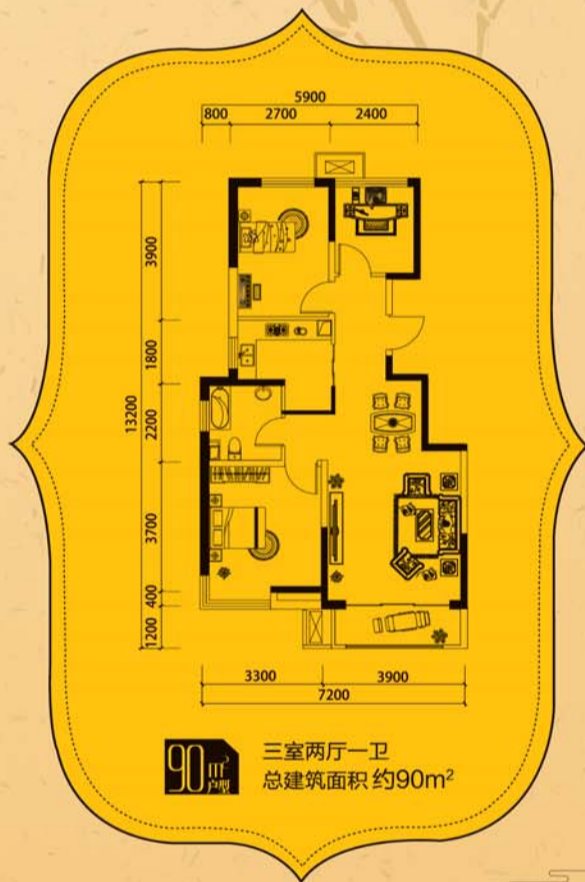

ELITE MANSION

领秀公馆

→ 城市山居 精英府邸 →

7月19日 公开选房

90-115m²纯板式臻稀三房

一梯两户 ● 南北通透 ● 超高得房率 ● 一户私享一座山

鲁能领秀公馆——世界仰望的10优住区

鲁能地产10年积淀精粹所集，成就南城山居最优三房户型
以超越同侪的精工品质，冠绝全城
他处再难寻！

90-160m²山居大宅 200m²城市V墅 5千抵2万 限时火爆认筹中！

预约垂询 0531 **5899 9999**

- 品牌 | 鲁能地产 全国百强
- 交通 | 立体交通 畅享便捷
- 生态 | 三山环抱 山顶公园
- 教育 | 优质教育 12年名校
- 景观 | 台地景观 5重立体园林
- 配套 | 丰盛配套 南城中心
- 产品 | 创新产品 领创泉城
- 足球 | 足球社区 济南首家
- 生活 | 公馆生活 科技人居
- 服务 | 鲁能物业 一级资质

营销中心地址：领秀城贵和购物中心一楼正门入口

开发商：山东鲁能万创置业有限公司 | 营销代理：易居/世联 | 整合推广：CCAD朗隽机构™

领秀东区巅峰系列作品 济建预许2014677号 本广告为售楼宣传资料，不构成正式合同要约，开发商保留对其中所有细节的最终解释权和修改权。最终以政府有关部门正式批文所核准内容为准。

扫一扫 惊喜常在