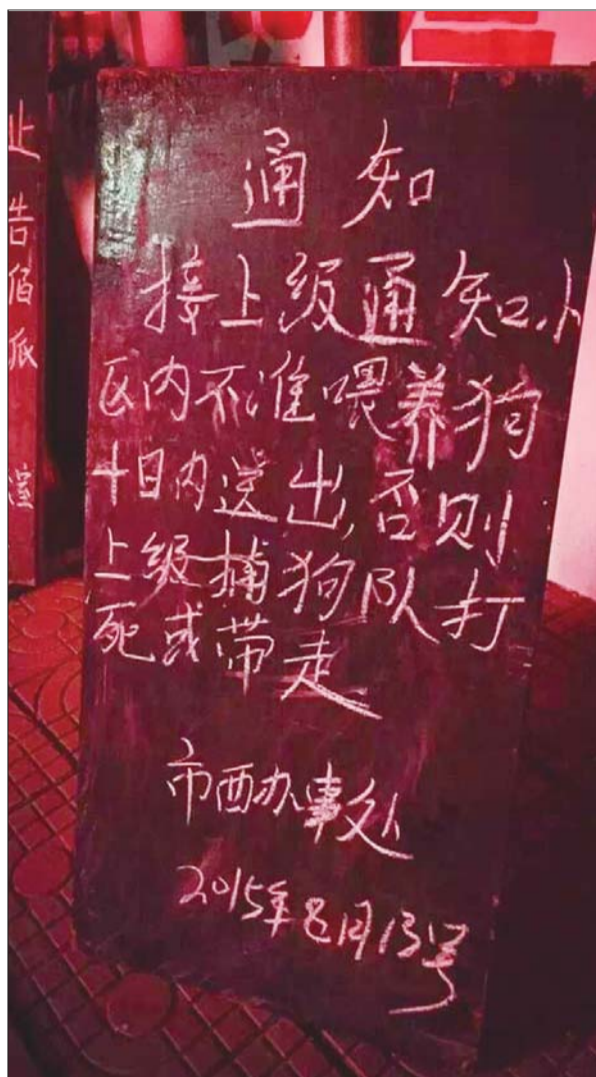

“小鱼儿”畅游社区听民意
热线电话: 3211123

盐多必失 今天你低钠了吗?

——棣盐宣

小区挂通知禁养狗, 否则捕杀

通知发布疑个人行为, 市西街道办决定追究发布人法律责任

本报8月18日讯(记者 王璐琪) 近日, 黄四渤十康家小区南区有一块黑板通知引起业主注意, 通知小区内不准喂养狗, 并要求十日内送出, 否则上级捕狗队打死或带走, 落款为市西办事处。在市西办事处, 记者了解到他们根本没有下发这样的通知。

18日, 记者来到康家小区南区, 没有发现写着不准养狗的黑板。一位业主告诉记者, 那块黑板已经被撤走了, 是谁摆放的, 谁撤走的, 他不知道。经过询问小区内几位业主, 他

们都表示曾看到不准养狗的通知, 那块黑板在小区门口放了好几天。一位出门倒垃圾的业主说: “黑板上写着上级捕狗队来打狗, 这样有点不对吧。”

在康家小区北区康家物业管理办公室, 工作人员说: “黑板撤掉了, 因为言辞过于激烈。”他接到上面的通知说不准散养狗, 但是并没有拿出这份通知, 在一摞文件中翻找一遍说: “先养着吧, 不让养再说。”当记者再次表示想看一下上级下发的通知时, 他也没能提供。

市西办事处工作人员表示, 这则通知也不是康家居委会的行为, 经过初步了解, 怀疑是康家小区一位姓高的女士写的这则通知, 她自己也有宠物狗, 但是处于什么目的, 他们还不肯断定。目前, 市西街道办已经决定走法律程序, 追究发布这则谣言通知人的法律责任。

康家小区南区出现一则不准养狗的通知。

路遇相同牌照 原是车牌套用

本报8月18日讯(记者 杜雅楠 通讯员 赵建磊 程建柱) 16日上午, 一直在天津工作的王先生接到阳信老家表哥打来的电话, 称在路边看到了自己的车, 车型、牌号完全一样。而此时自己正开着车在天津, 随后, 王先生才意识到可能是自己的车牌被套用。

王先生的表哥齐先生介绍, 16日上午, 自己到阳城三路的农业银行办事, 刚到银行门口突然看到了一辆与表弟的车相同的黑色吉利牌轿车停在门口, 车牌号也是一样的, 就以为是在天津工作的表弟回来了, 便给表弟打通电话, 问其什么时间回来的。王先生接到电话后被问得一愣, 说自己还在天津, 没有回家。刚开始齐先生以为表弟在和自己开玩笑, 便称“都看到你的车停在农行门口了。”

接电话时王先生正开着车, 便意识到自己的车牌可能被人套用。王先生叫表哥看好“套牌车”, 随即拨打电话报警。