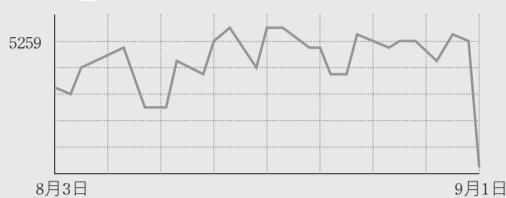

全数读

光荣时刻

纪念中国人民抗日战争暨世界反法西斯战争胜利七十周年特别报道

空气质量

8月20日至24日，北京PM2.5浓度的“连续5天平均值”为**19.5**微克/立方米，同比**↓22.1%**。创历史上“连续5天平均值”的最低水平。

2015年上半年，京津冀三地PM2.5平均浓度为**78**微克/立方米。

口罩搜索指数(北京)

最近七天的搜索指数环比**↓8.8%**，同比**↓55.5%**。
最近三十天的搜索指数环比**↓14.3%**，同比**↓56.4%**。

数解阅兵外围大数据

搜“阅兵”男人占8成

阅兵

搜索指数

(8月1日-9月3日)

国旗

搜索指数

铁路