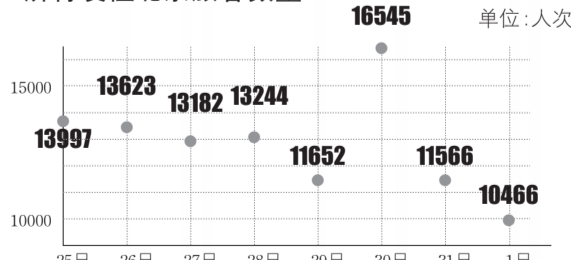

全数读

光荣时刻

纪念中国人民抗日战争暨世界反法西斯战争胜利七十周年特别报道

空气质量

8月20日至24日，北京PM2.5浓度的“连续5天平均值”为**19.5**微克/立方米，同比**↓22.1%**。创历史上“连续5天平均值”的最低水平。

2015年上半年，京津冀三地PM2.5平均浓度为**78**微克/立方米。

口罩搜索指数(北京)

最近七天的搜索指数环比**↓8.8%**，同比**↓55.5%**。
最近三十天的搜索指数环比**↓14.3%**，同比**↓56.4%**。

数解阅兵外围大数据

搜“阅兵”男人占8成

阅兵

搜索指数

(8月1日-9月3日)

国旗

搜索指数

铁路

8月25日至9月1日
济青发往北京旅客数量

数据来源：
北京市环保局 淘宝指数
济南铁路局

图表设计：壹纸机构

酒水招商
◆贵州赖贵山酒
全省招商：13953495096
◆北京二锅头散酒坊
中华老字号400-0061163

新疆伊力特酒团购
全省招商18253173999
车辆讯息
◆转让油罐车、天然气牵引车。绿标、车况好，手续全0531-88801205、88683308

医院招聘
◆招口腔执业医师
15966603652
综合招商
◆电子厂寻合作
05374256555