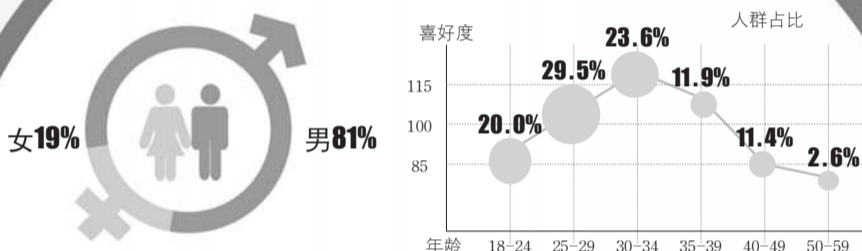

全数读

光荣时刻

纪念中国人民抗日战争暨世界反法西斯战争胜利七十周年特别报道

空气质量

8月20日至24日，北京PM2.5浓度的“连续5天平均值”为**19.5**微克/立方米，同比**↓22.1%**。创历史上“连续5天平均值”的最低水平。

2015年上半年，京津冀三地PM2.5平均浓度为**78**微克/立方米。

口罩搜索指数(北京)

最近七天的搜索指数环比**↓8.8%**，同比**↓55.5%**。
最近三十天的搜索指数环比**↓14.3%**，同比**↓56.4%**。

数解阅兵外围大数据

搜“阅兵”男人占8成

阅兵

搜索指数

(8月1日-9月3日)

国旗

搜索指数

铁路