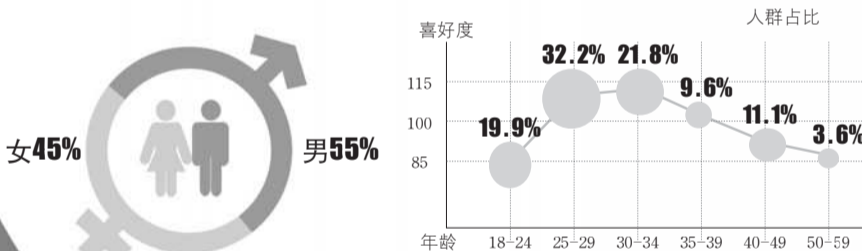

数解阅兵外围大数据

搜“阅兵”男人占8成

阅兵

搜索指数

(8月1日-9月3日)

国旗

搜索指数

铁路