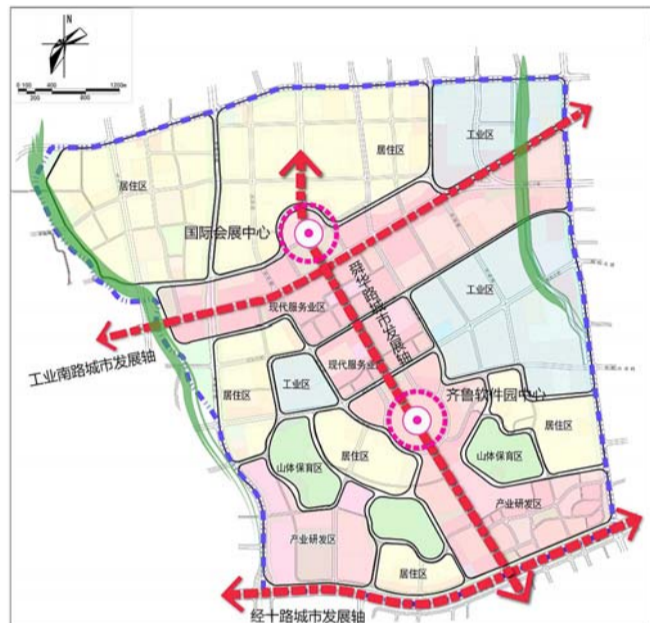

# 雪山片区污染项目“剔”干净了

## 贤文片区未来将疏通三条“断头路”

22日,除了11个片区的控规公示外,济南市规划局也对此前公示6个片区的控规做了意见落实情况介绍。唐冶、雪山、章锦、贤文、汉峪、龙洞6个片区已完成技术审查并审议通过,在公示期结束后,共收到反馈意见建议136条。根据市民比较关注的问题,济南市规划部门做了公开解答和落实。

本报记者 喻雯

贤文片区规划图

### 片区规划范围 不同于行政区划

在片区的控规公示过程中,很多市民不解,有的片区规划范围和行政区划为什么不一致?难道是行政区划调整了?济南市规划局相关负责人解释,控规编制内容中不涉及行政区划调整,片区规划范围调整不会更改原有的行政区划。

记者了解到,片区控规划定边界与行政边界之所以不一致,是因为片区控规边界的划分以道路、河道、山体等为界限,兼顾行政区划,土地权属要求,其边界仅作为规划编制划分片区的标识使用,不等同于行政边界。