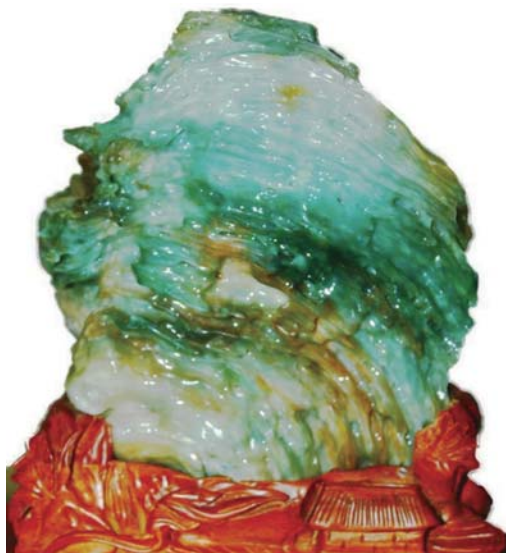

中国(济南)大型树化玉展销会

山无石不奇,水无石不清,园无石不秀,居无石不雅。

■活动地点:山东新闻大厦二楼齐鲁风情厅(历下区泺源大街6号)

■乘车路线:乘坐2路、79路、103路、K59路到和平路口下车。乘坐31路、39路、49路、70路、80路、102路、113路、151路、165路、BRT2、BRT3、K52路、K96路到山东新闻大厦站下车。