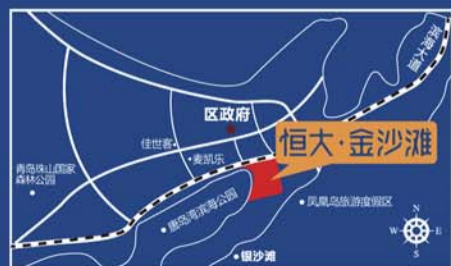

滨海风情商业街

西海岸经济核心区

青岛啤酒节主会场

国际一线品牌物业

恒大集团 EVERGRANDE GROUP

VIP LINE 0532 68880808

项目地址 中国·青岛·滨海大道以南唐岛湾公园东侧

本广告仅为要约邀请，买卖双方的权利义务以最终签署的商品房买卖合同为准，广告中的规划、数据、外形，最终以当地政府部门批文为准。