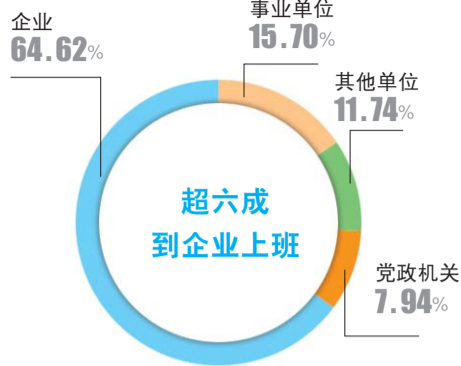

数读我省2015年高校毕业生就业

特困师范生就业率低

本科生中,农学就业率最高

# 特困师范生就业拖后腿

本科生就业率 低于专科和研究生

近半数研究生 工资高于4000元

近9成学生参加过 创业讲座培训

师范类特困生 就业低于平均水平

我省哪个专业就业率最高?有多少人找到对口的工作?29日,《2015年山东省高校毕业生就业质量分析报告》(以下简称《报告》)发布,截至2015年12月底,全省47.19万非师范类毕业生中,43.61万人落实了就业单位,就业率92.41%;38495名师范类毕业生中,33550人实现了就业,就业率87.15%。

出人意料的是,在非师范类研究生、本科生、专科生中,本科生就业率最低,而本科生中就业率最高的学科门类是农学。

本报记者 王光营 许亚薇

截至2015年12月底,全省47.19万非师范类毕业生总体就业率92.41%,较上年同期增长了0.94个百分点。其中,研究生、本科生、专科生分别为93.23%、92.16%和92.55%,本科生最低。

目前,毕业生的就业方式包括签订就业协议就业、签订劳动合同就业、升学、出国等12种。在47.19万非师范类毕业生中,5.27万人继续升学(含专升本、考研),占比11.16%,也就是说,每100名已就业学生中,11人继续升学。