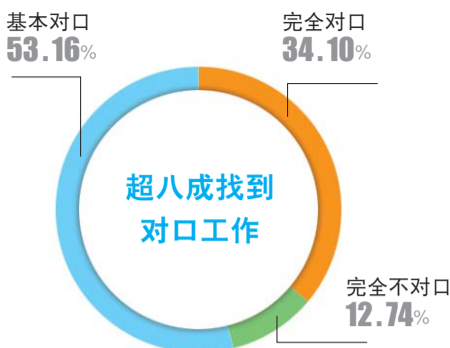

数读我省2015年高校毕业生就业

特困师范生就业率低

本科生中,农学就业率最高

# 特困师范生就业拖后腿

本科生就业率 低于专科和研究生

近半数研究生 工资高于4000元

近9成学生参加过 创业讲座培训

师范类特困生 就业低于平均水平

我省哪个专业就业率最高?有多少人找到对口的工作?29日,《2015年山东省高校毕业生就业质量分析报告》(以下简称《报告》)发布,截至2015年12月底,全省47.19万非师范类毕业生中,43.61万人落实了就业单位,就业率92.41%;38495名师范类毕业生中,33550人实现了就业,就业率87.15%。

出人意料的是,在非师范类研究生、本科生、专科生中,本科生就业率最低,而本科生中就业率最高的学科门类是农学。

本报记者 王光营 许亚薇

截至2015年12月底,全省47.19万非师范类毕业生总体就业率92.41%,较上年同期增长了0.94个百分点。其中,研究生、本科生、专科生分别为93.23%、92.16%和92.55%,本科生最低。

目前,毕业生的就业方式包括签订就业协议就业、签订劳动合同就业、升学、出国等12种。在47.19万非师范类毕业生中,5.27万人继续升学(含专升本、考研),占比11.16%,也就是说,每100名已就业学生中,11人继续升学。