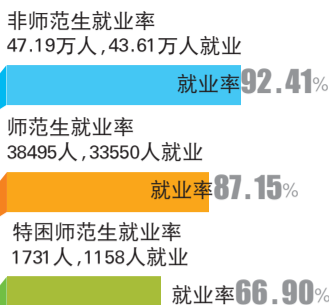

数读我省2015年高校毕业生就业

特困师范生就业率低

本科生中,农学就业率最高

# 特困师范生就业拖后腿

本科生就业率 低于专科和研究生

近半数研究生 工资高于4000元

近9成学生参加过 创业讲座培训

师范类特困生 就业低于平均水平

我省哪个专业就业率最高?有多少人找到对口的工作?29日,《2015年山东省高校毕业生就业质量分析报告》(以下简称《报告》)发布,截至2015年12月底,全省47.19万非师范类毕业生中,43.61万人落实了就业单位,就业率92.41%;38495名师范类毕业生中,33550人实现了就业,就业率87.15%。

出人意料的是,在非师范类研究生、本科生、专科生中,本科生就业率最低,而本科生中就业率最高的学科门类是农学。

本报记者 王光营 许亚薇

截至2015年12月底,全省47.19万非师范类毕业生总体就业率92.41%,较上年同期增长了0.94个百分点。其中,研究生、本科生、专科生分别为93.23%、92.16%和92.55%,本科生最低。

目前,毕业生的就业方式包括签订就业协议就业、签订劳动合同就业、升学、出国等12种。在47.19万非师范类毕业生中,5.27万人继续升学(含专升本、考研),占比11.16%,也就是说,每100名已就业学生中,11人继续升学。

《报告》对毕业生就业地域进行了统计,绝大部分毕业生选择省内就业,一成毕业生选择直辖市。

在非师范类毕业生就业质量统计中,一些“冷”专业突出重围,成为就业率“黑马”。

《报告》按11个学科门类进行统计,研究生中有7个学科的就业率高于90%,分别是管理学、工学、医学、经济学、农学、理学、法学。本科生中,农学、工学、医学、历史学、理学、哲学、管理学7个门类就业率高于90%。

出人意料的是,在本科生中,农学就业率最高,达96.23%,农学研究生的就业率也表现不俗,以92.84%排在第五位。