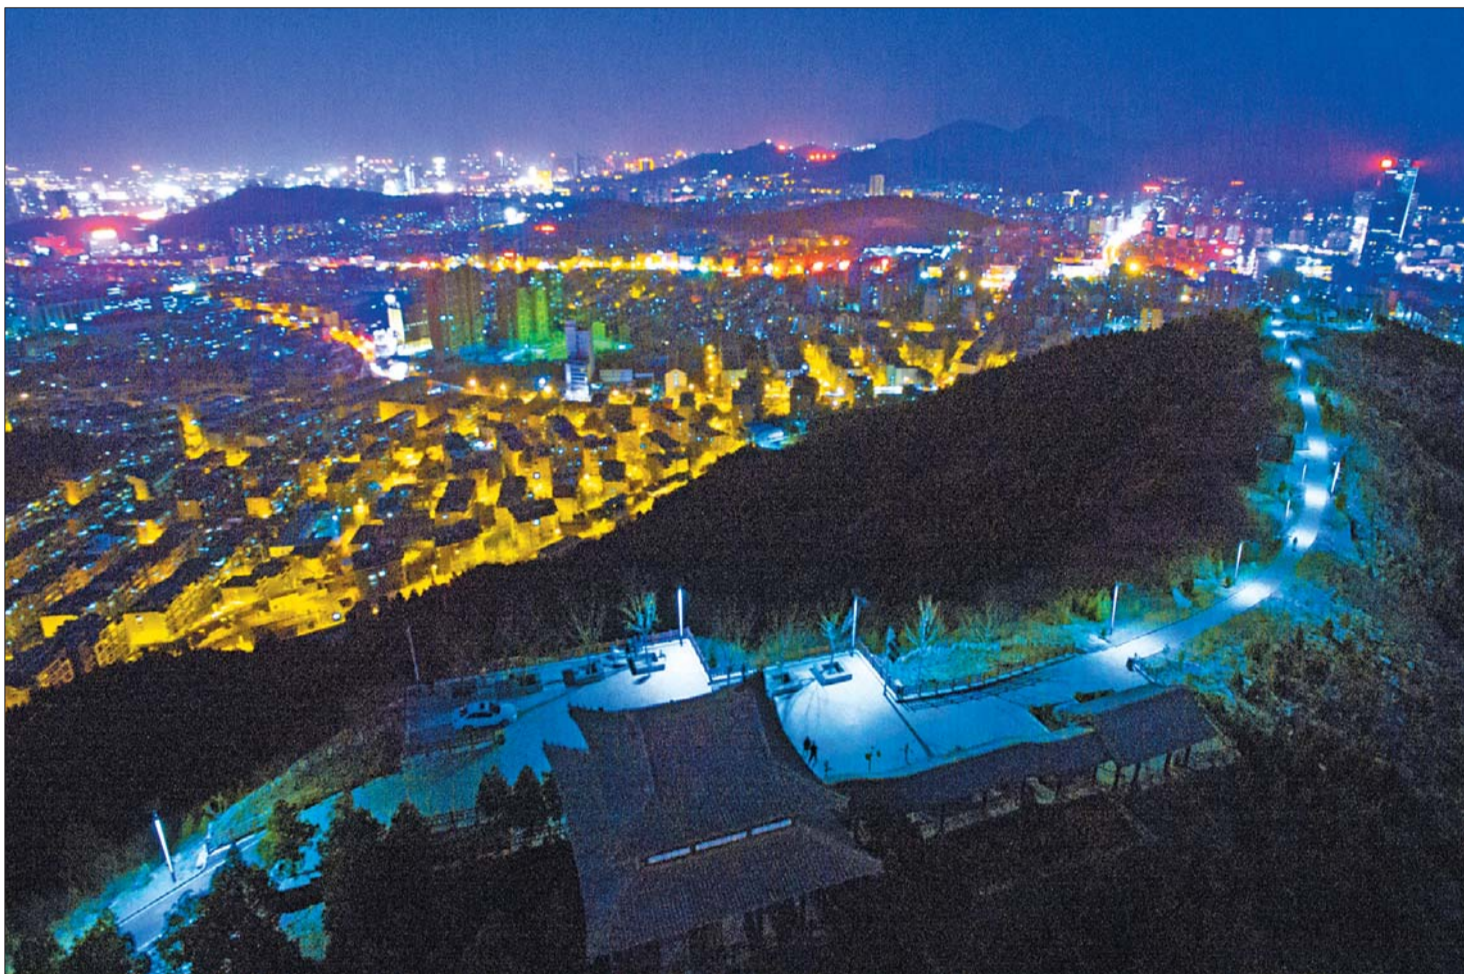

瞰齐鲁 (第5期)

扫码下载齐鲁晚报手机客户端“齐鲁壹点”
更多精彩图片详见“齐鲁壹点”摄影频道

“瞰齐鲁”栏目面向读者征集航拍照片及视频,作品重在用崭新的视角观察我们的家园,投稿邮箱qlwbsyb@sohu.com,来稿请注明拍摄时间、地点、器材型号、通信地址、联系电话和真实姓名。作品将择优刊登在齐鲁晚报拍客版、齐鲁壹点手机客户端摄影频道。

▶进入“齐鲁壹点”首页,呈现出的是“推荐”频道,在页面上方频道栏寻找“摄影”频道。

▶点击频道栏“摄影”,进入摄影频道主页面,就可浏览“瞰齐鲁”、“拍课堂”等子栏目。

◀ 山体公园

作者:李兆新
时间:2016年3月10日
地点:济南
器材:大疆精灵3
(拍客奖100元)

▶ 青州宋城

作者:唐恺
时间:2016年3月12日
地点:青州
器材:大疆精灵3
(拍客奖100元)

▲ 1000千伏特高压工程组塔

作者:徐可 时间:2015年9月25日
地点:济南 器材:大疆精灵3
(拍客奖100元)

▲ 松山水库

作者:高杨
时间:2015年8月15日
地点:新泰
器材:大疆精灵2V+
(拍客奖100元)

◀ 教堂

作者:陈圣雨
时间:2016年2月17日
地点:济南
器材:大疆精灵3
(拍客奖100元)