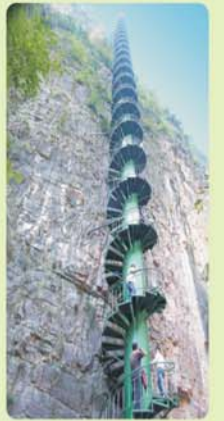

国家重点风景名胜区
국가중점경경명승구

国家AAAA级旅游区
AAAA 국가AAAA풍경구

国家地质公园
국가지질공원

韩国游客喜爱的中国名山
한국관광객이질선호하는중국명산

太行大峡谷

중국임주태항대협곡

TEL:0372-6082888 www.thdxg.net

河南·安阳·林州 自驾车: 济馆高速-大广高速-南林高速(林州)-景区 各大旅行社均可报名