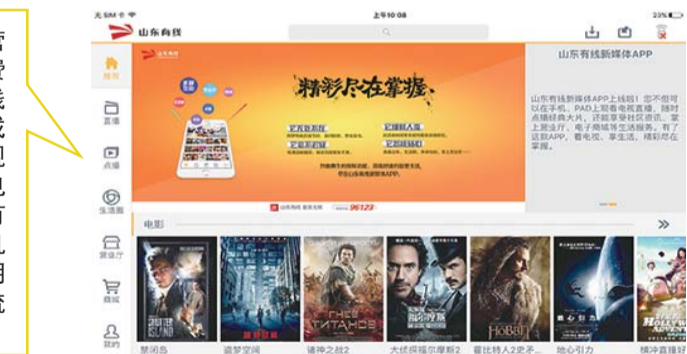

想,惠妮开始努力控制饮食、骑脚踏车、游泳,增加锻炼。在《胖美眉的美妙人生》中,看看乐观开朗的胖妹惠妮会有什么样的精彩生活。

播出频道:高清畅享馆求索生活频道

播出时间:3月27日至29日每日21:10

山东有线APP,爱上电视直播,尽享智慧生活

山东有线微信
服务家族上线了!

扫一扫关注“高清畅享馆”,
了解节目资讯和活动信息,
好看好玩好礼都在这里。

扫一扫关注“有线点点看”,
了解电视院线、华数点播、
文广点播的极速影讯和最新
节目,掌握互动电视新玩法。

近日,李先生在山东有线营业厅续交有线电视和广电宽带费用时,给手机安装了山东有线APP。回家之后,他发现手机变成了“电视直播神器”,不但可以观看电视直播节目,还能看热门电影、电视剧和纪录片。“只要家里有广电宽带,下载山东有线APP,手机就变成‘电视机’啦!看节目不用守在电视机前,而且播放特别流畅,体验真的很好。”李先生说。

【山东有线APP, 让您爱上电视直播】

看直播一定要守在电视机旁?已经OUT啦!躺在床上看夜里的直播球赛,边吃早餐边看《早间新闻》,或在阳台上享受惬意的午后电视时光……实现这一切,只需下载山东有线APP。

山东有线APP电视直播甄选了近百套高清电视直播频道,央视、卫视、影视、体育、动漫……应有尽有。强大的直播节目暂定和4小时时移功能,再加上直播节目录制和收藏功能,精彩瞬间永不错过。

上周的比赛太精彩,还想重温一遍?7天节目回看带您穿越回比赛当天!还有贴心的预约功能,节目开始前2分钟为您推送提醒,从此,电视直播由您优雅掌控。

山东有线APP还提供海量点播内容,热门电影、电视剧、纪录片时时更新。视频全部基于广电宽带传输,超高清画质与极速播放的完美结合,让您畅享影视饕餮大餐。

【山东有线APP, 为您打造智慧生活】

山东有线掌上营业厅提供有线电视查询、续费、订购功能,手机支付,即刻开通;付费节目先看后买,确实好看再下单(目前掌上营业厅功能已向东营市、淄博市、潍坊市、济宁市和临沂市开通,其余地市即将上线)。

春暖花开,直播山东功能提供省内各地著名风景区的实时监控画面,同时提供交通要道情况实时图像,景区路况全掌握。

想邀请好友一起看直播,只需

一键分享,即可体验多屏互动的无限乐趣,边看边玩才是最新潮流。