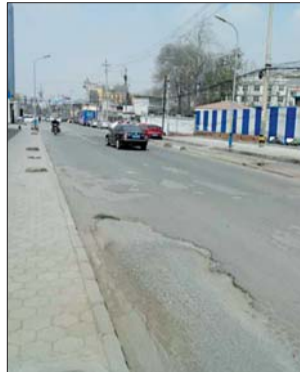

土屋路西段改造列入今年计划

辖区政府正在进行征收拆迁对接

本报3月26日讯(记者 王皇 实习生 田黎明) 土屋路玉兴路路口往东早已修好,但路口往西一直到英雄山路却又破又窄。此前曾有报道称这条路将与顺河高架南延一同施工。市民们很着急,现在顺河高架南延已经开工,这条路啥时候能修?记者从济南市市政公用局了解到,目前土屋路(玉兴路至英雄山路段)已经列入了今年的修路计划。

在市中区玉兴路往南走,就能看到东西向的土屋路。土屋路西头通往玉函路、英雄山路,东头通往舜耕路,是玉函北区等多个小区主要出行道路之一。不过,家住土屋路旁的闫女士反映,土屋路玉兴路

以东的路段2013年时就已经修好,但是玉兴路以西却一直都没有修,同是一条路,西边又破又窄,通行不便。

25日,记者沿着土屋路探访发现,玉兴路以东有双向四车道,路面平坦。而玉兴路以西则突然变成了双向两车道,比东段窄了一半。西段路面不少地方坑洼不平。周边一名市民说,这段路和英雄山路、玉函路相接,本来应该很方便,但是路面不好走,人车都少。

记者查询发现,2014年济南市市政公用部门曾回复称,土屋路西段属于土屋路整修工程的一部分,与规划中的顺河高架南延有交叉施工,为了避免道路重复开挖,这段路需

要等顺河高架南延工程一并进行。“现在顺河高架南延已经开工了,这段路也该修修了。”市民闫女士说。

25日,记者从济南市市政公用局和市中区市政局了解到,目前土屋路西段道路建设工程已经列入了今年的修路计划中,今年有望开工。道路全长约500米,宽18米。计划对现状道路进行改造。建设内容主要包含道路改造、新建排水设施、电力、照明设施、交通安全管理设施、绿化等,同步完善水、气、热、强弱电等市政管线。同时,这条路还将落实海绵城市建设相关技术措施。目前,辖区政府正在进行征收拆迁对接。

土屋路西段多年未修,成了通往英雄山路的瓶颈路。不过目前已经列入修路计划中,有望今年开工。本报记者 王皇 摄

快来高官寨采摘 豆浆浇出的甜瓜

本报3月26日讯(记者 张玉岩) 26日,章丘市第七届高官寨甜瓜节启动,此次甜瓜节将一直持续到8月份,广大市民可以在此期间前去采摘。

与往年一样,今年也举办了“寻找最美甜瓜王”评比大赛,桂冠被高官寨官庄村孙修成摘走。孙修成种甜瓜已经有20多年,家里种了10亩甜瓜,“甜瓜评比大赛不仅要看个头、重量,最重要的是看甜度。”孙修成种出来的甜瓜,甜度能达到17.3,在参赛的二三十个候选瓜中脱颖而出,成为此次“最美甜瓜王”。