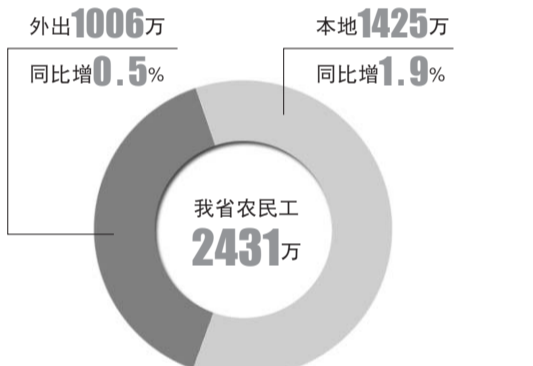

我省农民工更爱家门口就业

外出打工者人均月收入3260元,出省的不足两成

“父母在,不远游”,选择在家门口就业的山东农民工多了起来。

近日,省人社厅、国家统计局山东调查总队联合发布了《2015年山东农民工监测调查报告》。报告显示,去年山东农民工总量为2431万人,其中外出农民工1006万人,比上年增长0.5%;本地农民工1425万人,增加27万人,增长1.9%。

本报记者 张頔 周国芳

种地挣钱少,农民工再增32万

数据显示,2015年山东农民工总量为2431万人,比上年增长32万人,增长1.3%。其中,外出农民工(本乡镇地域外就业)1006万人,比上年增长5万人,增长0.5%;本地农民工1425万人,增加27万人,增长1.9%。本地就业增速高于外出增速。

2015年,山东全年GDP增长8%,带动就业稳定增加,山东城镇

新增就业和农村转移劳动力就业连续十二年实现双过百万。

此外,随着山东产业结构调整,以批发和零售业、快递等服务业为主的第三产业较快发展,加入农民工的行列,是农民增收的必然选择,2015年种植业收益下降,更多农村劳动力选择了就地从事非农产业,致使本地农民工增加明显。

“90后”农民工青睐县城就业

雁因时而迁,人因势而徙。这两年,26岁的李伟强终究没像大雁一样向省外迁徙,而是在本地找了活。家住济南市商河县韩庙镇的李伟强是个“90后”,也就是所谓的“新生代农民工”。“前些年跟着村里的大人们去过广东、江苏。”打工漂了几年,去年,李伟强返乡,在商河县一家材料厂干起了电焊工,偶尔开叉车送送料。

“老话说得好,守家守地,老婆孩子热炕头。县城现在发展得不错,找份工作踏踏实实地干,不愿意再出去了。”从韩庙镇到县城工厂,不到1个小时的车程,李伟强每两天回家一次。而在外省打工时,他只有秋收和春节才回家。

调查报告数据也证实了李伟强们的选择。数据显示,在省内外就业的外出农民工中,乡外县内就业的413万人,比上年增长28万人,占

外出农民工总量的41.1%,比上年提高2.6个百分点;县外省内的428万人,占42.5%,比上年下降2.7个百分点;省外就业165万人,占16.4%。

“拿在广东打工的经历来算吧,当时跟着干工程,一个月下来能赚4000多块钱。为了省钱,李伟强租房住,一个月得500元,再加上吃饭和其他开销,剩下的钱也不多。”李伟强回想起在外打工的经历,直呼“一年到头攒不到钱”。

监测调查报告显示,外出农民工人均月收入3260元,比上年增长262元,增长8.7%。相反,外出农民工月均生活消费支出人均784元,比上年增长80元,增长11.4%,高于收入增速。

生活成本涨得比收入快,这让很多新生代农民工选择“报销路费也不出去”。

外出务工出省的不足两成

高考资讯

近9.9万人春考 护理最热采矿最冷

本报济南3月29日讯(记者 许亚薇) 近日,山东省2016年春季高考技能考试开考,19个类别98855名考生参加,较2015年减少1.1万人。其中,护理最热,报考人数占13.7%,最冷为采矿技术,仅56人报考。

使用盲文试卷 每科延时50%

本报济南3月29日讯(记者 许亚薇) 记者从省教育厅获悉,从2016年高考开始,我省将施行《山东省残疾人参加普通高等学校招生全国统一考试申请合理便利实施办法(暂行)》。

使用盲文试卷的视力残疾考生的考试时间,在该科目规定考试总时长的基础上延长50%。使用大字号试卷、因脑瘫或其他疾病引起的上肢无法正常书写或无上肢考生等书写特别困难考生,在科目规定考试总时长的基础上延长30%。

此外,获批的免除外语听力考试残疾考生的外语科成绩,按下列公式换算:即外语成绩=考生笔试成绩分数(成绩)×1.25。

蜂胶免费领!高黄酮!来电即送1瓶6.8高黄酮蜂胶

纯免费!来电即送1瓶6.8蜂胶!仅500瓶

健倍牌 6.8 蜂胶 高黄酮含量 88元/瓶

不需购物,无任何费用,纯免费!庆禾健成功上市(股票代码:833045),全国华东、华北中老年朋友只要拨打免费热线 400-779-3977 参加活动,即可纯免费申领双星六超老人鞋 1双。15年历史禾健,承担一切费用并通过快递等第三方送到您手中。每人限领1瓶,限量500瓶,领完即止!

快!仅200份!参加专享特惠 1860元健康豪礼免费领活动,可另外获赠双星398元老人健步鞋1双+市场价295元1瓶的蓝帽大山牌蝙蝠蛾拟青霉(虫草菌丝体)5瓶,市场价共1860元! 领取热线 400-779-3977

参加 398 特卖活动 (不参加不享受免费领) 99元 两双起订价

双星原厂正品

- ★超轻便
- ★超柔软
- ★超耐穿
- ★超减震
- ★超防滑
- ★超舒适

400-779-3977

禾健 鱼油软胶囊 活动价 19元/瓶

禾健 氨糖软骨素加钙片 活动价 49元/瓶

禾健 番茄红素软胶囊 活动价 399元/8瓶

禾健 蛋白质粉450克 活动价 99.7元/罐

瑞士进口养眼蓝莓 活动价 39元/瓶

蝙蝠蛾拟青霉 60粒 活动价 99.7元/罐

澳洲乳清蛋白 活动价 348元/罐

欧洲瑞士进口蓝莓提取物 活动价 39元/瓶