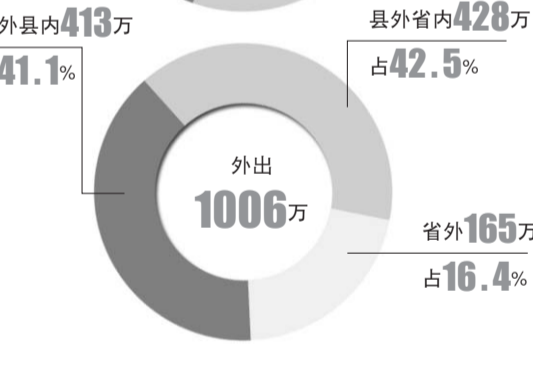

我省农民工更爱家门口就业

外出打工者人均月收入3260元,出省的不足两成

“父母在,不远游”,选择在家门口就业的山东农民工多了起来。

近日,省人社厅、国家统计局山东调查总队联合发布了《2015年山东农民工监测调查报告》。报告显示,去年山东农民工总量为2431万人,其中外出农民工1006万人,比上年增长0.5%;本地农民工1425万人,增加27万人,增长1.9%。

本报记者 张頔 周国芳

种地挣钱少,农民工再增32万

数据显示,2015年山东农民工总量为2431万人,比上年增长32万人,增长1.3%。其中,外出农民工(本乡镇地域外就业)1006万人,比上年增长5万人,增长0.5%;本地农民工1425万人,增加27万人,增长1.9%。本地就业增速高于外出增速。

2015年,山东全年GDP增长8%,带动就业稳定增加,山东城镇

新增就业和农村转移劳动力就业连续十二年实现双过百万。

此外,随着山东产业结构调整,以批发和零售业、快递等服务业为主的第三产业较快发展,加入农民工的行列,是农民增收的必然选择,2015年种植业收益下降,更多农村劳动力选择了就地从事非农产业,致使本地农民工增加明显。

“90后”农民工青睐县城就业

雁因时而迁,人因势而徙。这两年,26岁的李伟强终究没像大雁一样向省外迁徙,而是在本地找了活。家住济南市商河县韩庙镇的李伟强是个“90后”,也就是所谓的“新生代农民工”。“前些年跟着村里的大人们去过广东、江苏。”打工漂了几年,去年,李伟强返乡,在商河县一家材料厂干起了电焊工,偶尔开叉车送送料。

“老话说得好,守家守地,老婆孩子热炕头。县城现在发展得不错,找份工作踏踏实实地干,不愿意再出去了。”从韩庙镇到县城工厂,不到1个小时的车程,李伟强每两天回家一次。而在外省打工时,他只有秋收和春节才回家。

调查报告数据也证实了李伟强们的选择。数据显示,在省内外就业的外出农民工中,乡外县内就业的413万人,比上年增长28万人,占

外出农民工总量的41.1%,比上年提高2.6个百分点;县外省内的428万人,占42.5%,比上年下降2.7个百分点;省外就业165万人,占16.4%。

“拿在广东打工的经历来算吧,当时跟着干工程,一个月下来能赚4000多块钱。为了省钱,李伟强租房住,一个月得500元,再加上吃饭和其他开销,剩下的钱也不多。”李伟强回想起在外打工的经历,直呼“一年到头攒不到钱”。

监测调查报告显示,外出农民工人均月收入3260元,比上年增长262元,增长8.7%。相反,外出农民工月均生活消费支出人均784元,比上年增长80元,增长11.4%,高于收入增速。

生活成本涨得比收入快,这让很多新生代农民工选择“报销路费也不出去”。

外出务工出省的不足两成

高考资讯

近9.9万人春考 护理最热采矿最冷

本报济南3月29日讯(记者 许亚薇) 近日,山东省2016年春季高考技能考试开考,19个类别98855名考生参加,较2015年减少1.1万人。其中,护理最热,报考人数占13.7%,最冷为采矿技术,仅56人报考。

使用盲文试卷 每科延时50%

本报济南3月29日讯(记者 许亚薇) 记者从省教育厅获悉,从2016年高考开始,我省将施行《山东省残疾人参加普通高等学校招生全国统一考试申请合理便利实施办法(暂行)》。

使用盲文试卷的视力残疾考生的考试时间,在该科目规定考试总时长的基础上延长50%。使用大字号试卷、因脑瘫或其他疾病引起的上肢无法正常书写或无上肢考生等书写特别困难考生,在科目规定考试总时长的基础上延长30%。

此外,获批的免除外语听力考试残疾考生的外语科成绩,按下列公式换算:即外语成绩=考生笔试成绩分数(成绩)×1.25。

蜂胶免费领!高黄酮!来电即送1瓶6.8高黄酮蜂胶

纯免费!来电即送1瓶6.8蜂胶!仅500瓶

健倍牌 6.8 蜂胶 高黄酮含量 88元/瓶

不需购物,无任何费用,纯免费!庆禾健成功上市(股票代码:833045),全国华东、华北中老年朋友只要拨打免费热线 400-779-3977 参加活动,即可纯免费申领双星六超老人鞋 1双。15年历史禾健,承担一切费用并通过快递等第三方送到您手中。每人限领1瓶,限量500瓶,领完即止!

快!仅200份!参加专享特惠 1860元健康豪礼免费领活动,可另外获赠双星398元老人健步鞋1双+市场价295元1瓶的蓝帽大山牌蝙蝠蛾拟青霉(虫草菌丝体)5瓶,市场价共1860元! 领取热线 400-779-3977

参加 398 特卖活动 (不参加不享受免费领) 99元 两双起订价

双星原厂正品

- ★超轻便
- ★超柔软
- ★超耐穿
- ★超减震
- ★超防滑
- ★超舒适

400-779-3977

禾健 鱼油软胶囊 活动价 19元/瓶

禾健 氨糖软骨素加钙片 活动价 49元/瓶

禾健 番茄红素软胶囊 活动价 399元/8瓶

禾健 蛋白质粉450克 活动价 99.7元/罐

瑞士进口养眼蓝莓 活动价 39元/瓶

蝙蝠蛾拟青霉 60粒 活动价 99.7元/罐

澳洲乳清蛋白 活动价 348元/罐

欧洲瑞士进口蓝莓提取物 活动价 39元/瓶