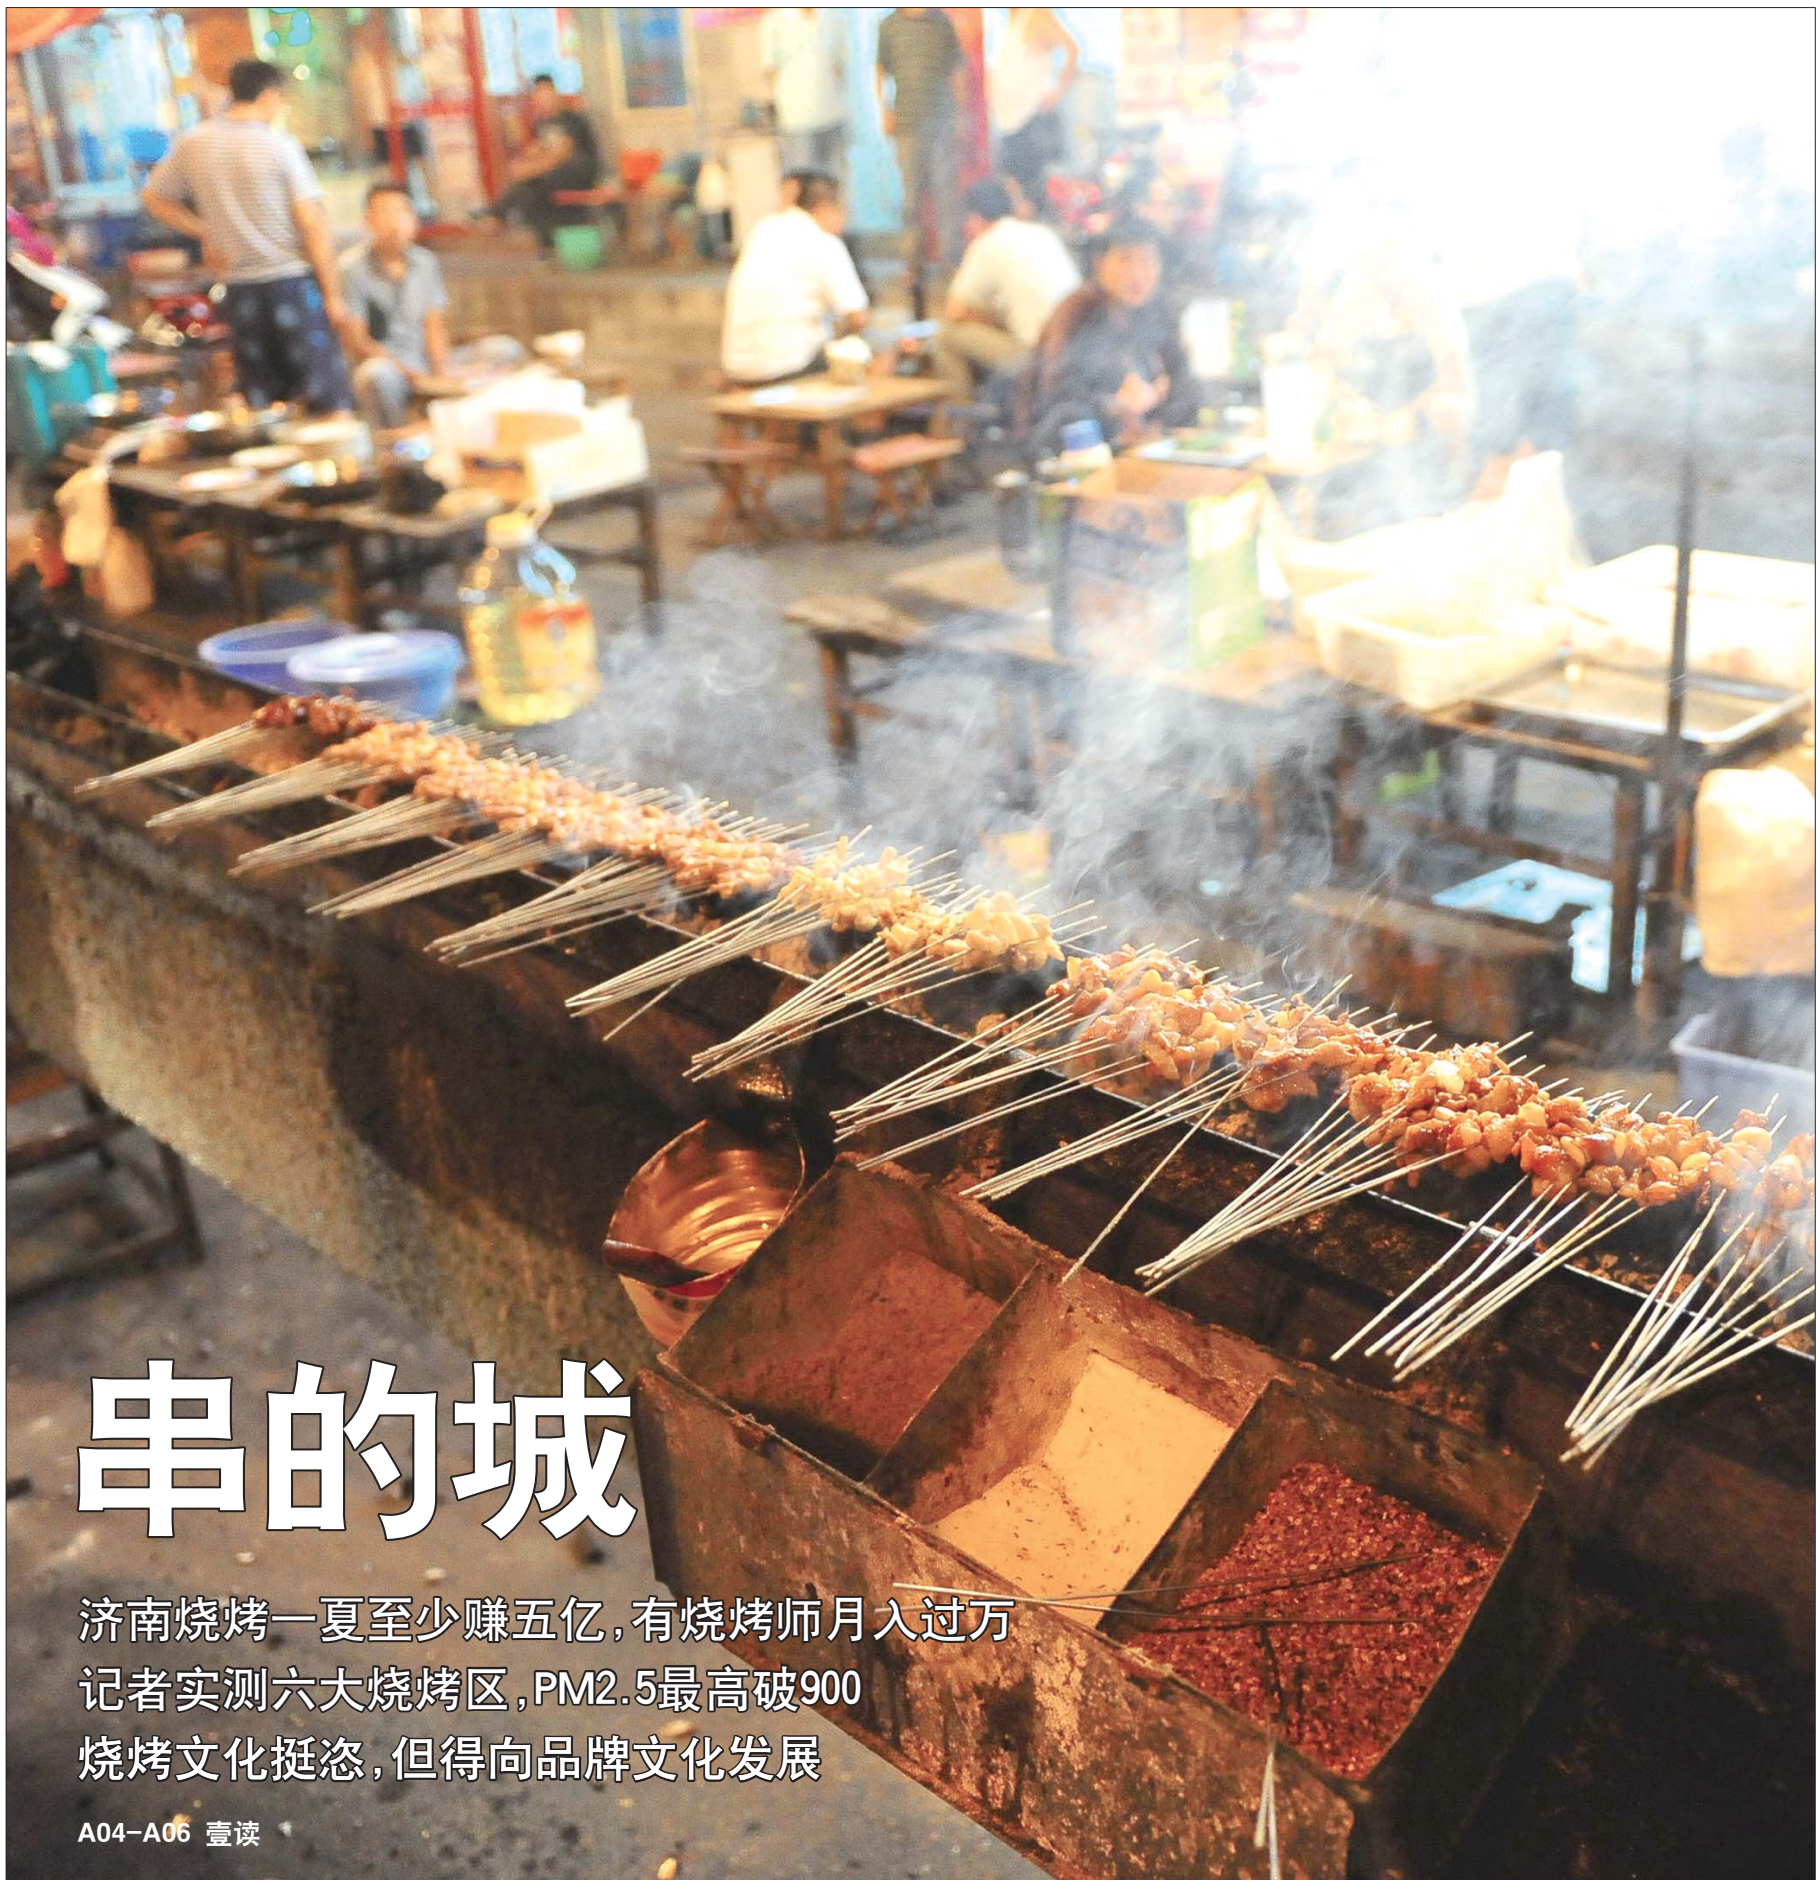

品牌服装 / 新品女装 / 外贸服饰 / 家居床品 / 各地美食等

**2016 苏沪杭丝绸服装服饰 (济南) 大型展销会**

同期举行: 地方特色农副产品食品展销会 **明日开展**

**4月28日-5月9日 舜耕会展中心** (舜耕路28号) 营业时间: 9:00-17:00

## 串的城

济南烧烤一夏至少赚五亿,有烧烤师月入过万  
记者实测六大烧烤区,PM2.5最高破900  
烧烤文化挺恣,但得向品牌文化发展

A04-A06 壹读

每到夏季,济南街头烧烤摊就开始出动,喝着啤酒吃烧烤已成市民夜生活的一部分。本报记者 周青先 摄