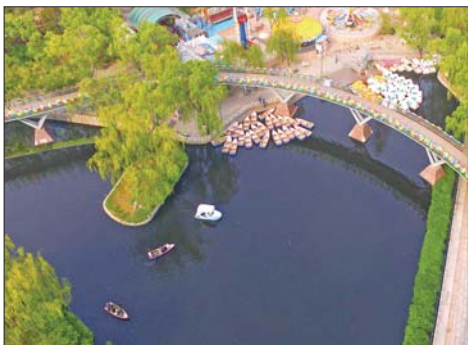

瞰齐鲁 (第8期)

扫码下载齐鲁晚报手机客户端“齐鲁壹点”
更多精彩图片详见“齐鲁壹点”摄影频道

“瞰齐鲁”栏目面向读者征集航拍照片及视频,作品重在用崭新的视角观察我们的家园,投稿邮箱qlwbsyb@sohu.com,来稿请注明拍摄时间、地点、器材型号、通信地址、联系电话和真实姓名。作品将择优刊登在齐鲁晚报拍客版、齐鲁壹点手机客户端摄影频道。

▶进入“齐鲁壹点”首页,呈现出的是“推荐”频道,在页面上方频道栏寻找“摄影”频道。

▶点击频道栏“摄影”,进入摄影频道主页面,就可浏览“瞰齐鲁”“拍课堂”等子栏目。

▲八一立交桥 作者:靳立龙 时间:2016年4月8日 地点:济南 器材:大疆精灵3 (拍客奖100元)

▶泉城公园映日湖
作者:王虎
时间:2016年4月20日
地点:济南
器材:大疆精灵3
(拍客奖100元)

▲海岸线
作者:于学术
地点:烟台
器材:亚拓800+松下GH4
(拍客奖100元)

4月28日,本报拍课堂无人机航拍班的学员顺利通过了AOPA驾驶员合格证考试,从此告别“黑飞”。在莱芜雪野机场,学员们正在进行飞行考试。
本报记者 张中 摄

有证了

▲山大路
作者:李学涛
时间:2016年4月5日
地点:济南
器材:大疆悟
(拍客奖100元)