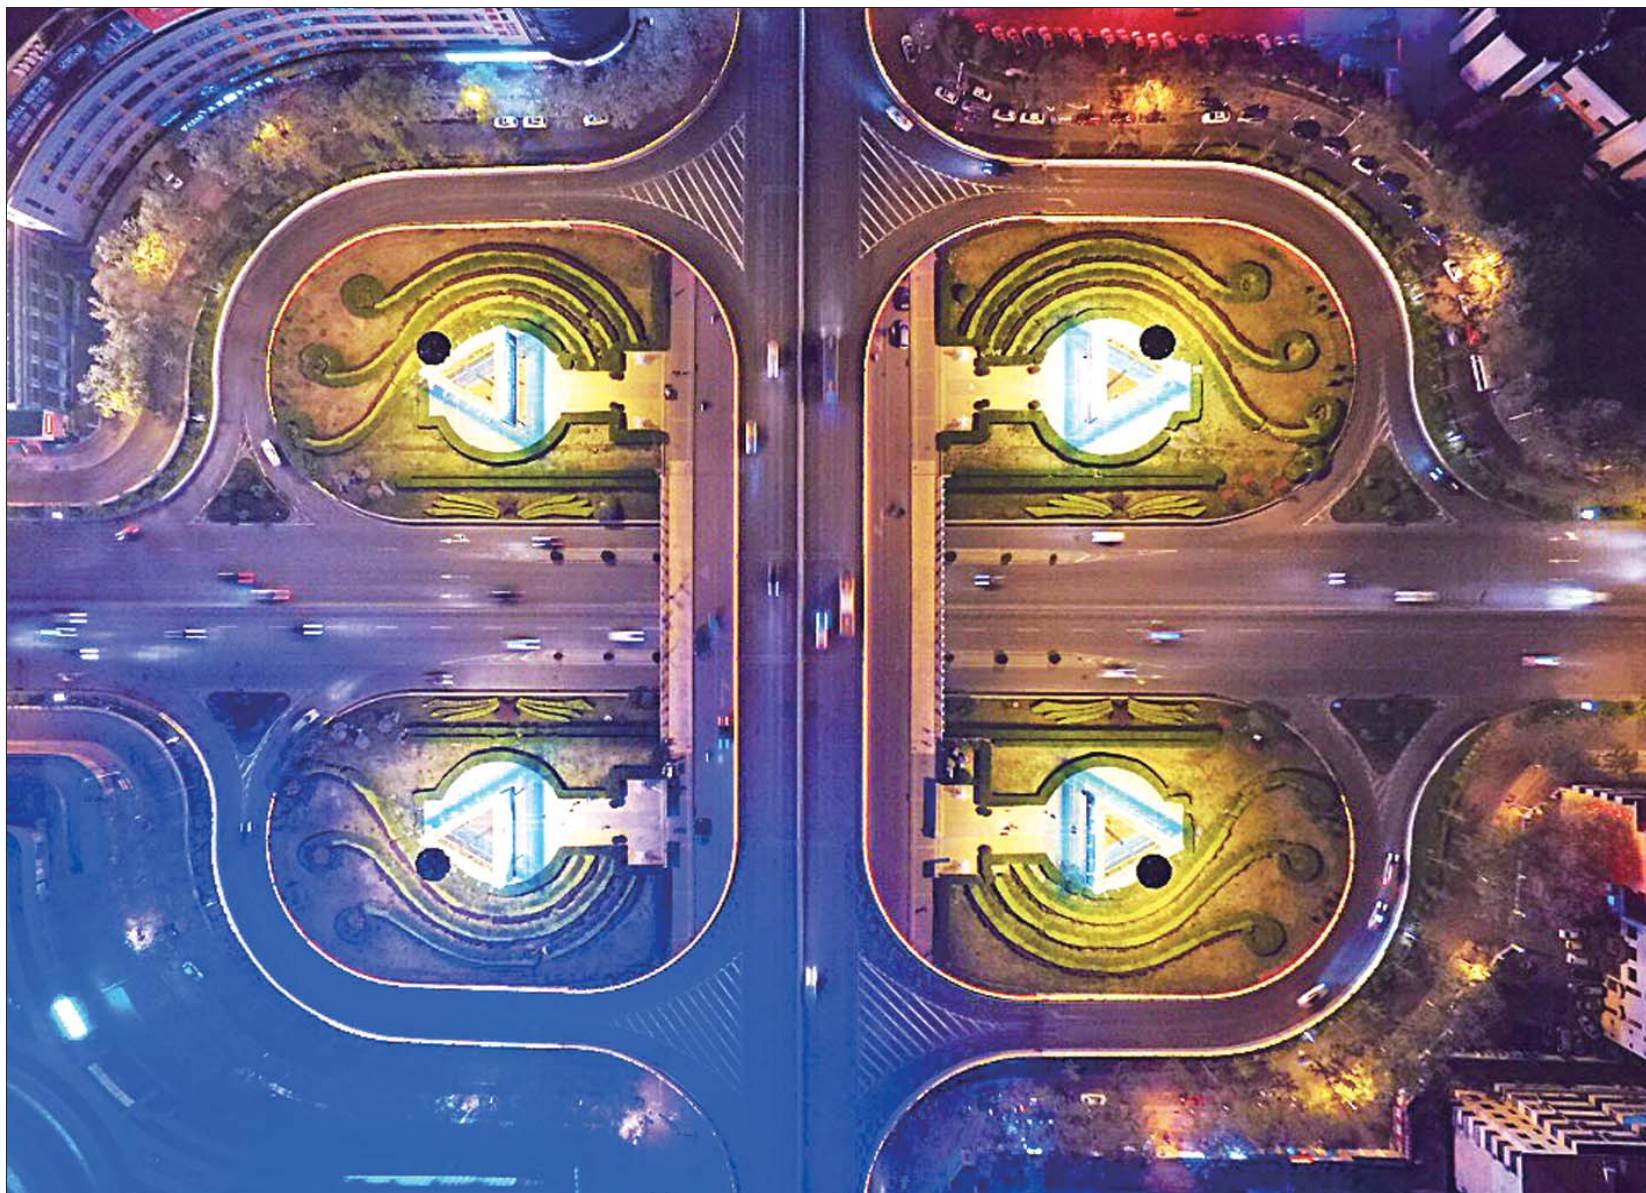

瞰齐鲁 (第8期)

扫码下载齐鲁晚报手机客户端“齐鲁壹点”
更多精彩图片详见“齐鲁壹点”摄影频道

“瞰齐鲁”栏目面向读者征集航拍照片及视频,作品重在用崭新的视角观察我们的家园,投稿邮箱qlwbsyb@sohu.com,来稿请注明拍摄时间、地点、器材型号、通信地址、联系电话和真实姓名。作品将择优刊登在齐鲁晚报拍客版、齐鲁壹点手机客户端摄影频道。

▶进入“齐鲁壹点”首页,呈现出的是“推荐”频道,在页面上方频道栏寻找“摄影”频道。

▶点击频道栏“摄影”,进入摄影频道主页面,就可浏览“瞰齐鲁”“拍课堂”等子栏目。

▲八一立交桥 作者:靳立龙 时间:2016年4月8日 地点:济南 器材:大疆精灵3 (拍客奖100元)

▶泉城公园映日湖
作者:王虎
时间:2016年4月20日
地点:济南
器材:大疆精灵3
(拍客奖100元)

▲海岸线
作者:于学术
地点:烟台
器材:亚拓800+松下GH4
(拍客奖100元)

4月28日,本报拍课堂无人机航拍班的学员顺利通过了AOPA驾驶员合格证考试,从此告别“黑飞”。在莱芜雪野机场,学员们正在进行飞行考试。
本报记者 张中 摄

有证了

▲山大路
作者:李学涛
时间:2016年4月5日
地点:济南
器材:大疆悟
(拍客奖100元)