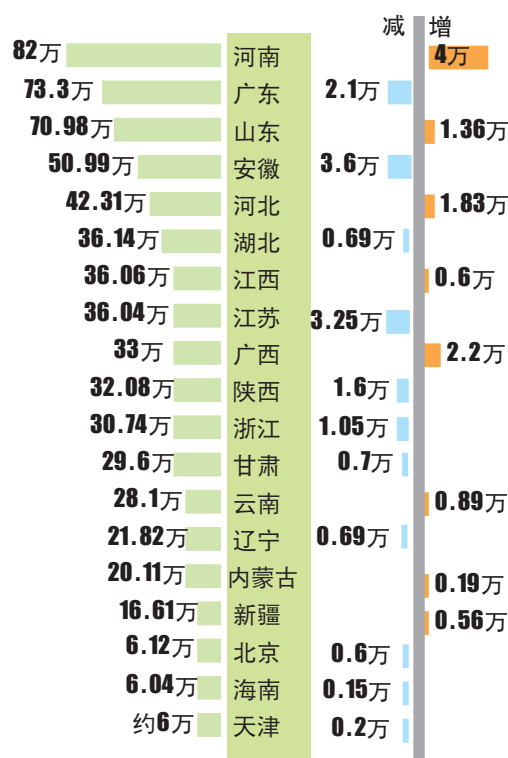

但是,今年春季高考报名人数较2015年有所下降,从去年的116740人下降到10.79万人;与之相对应的是,夏季高考报名人数增加,从579458人

增长到60.19万人,增加两万余人。

夏季高考全省17个市共设142个考区,350个考点,19295个考场,监考员38590人,流动监考员4824人,工作人员18288人。

据教育厅介绍,截至目前,春季高考考试、评卷工作已全部结束,成绩将于6月25日前随夏季高考成绩一并公布,43所高职院校单招工作顺利,共录取考生43148人。

除了高职单招,高水平运动员、体育专业测试圆满完成,4400人参加高水平运动员专项测试,13441人报考体育专业测试。同时,普通高等学校运动训练、武术与民族传统体育专业招生文化考试结束,

全省共有2941名考生参加。另外,保送生录取工作结束,共录取保送生214人。

今年高考期间,省教育厅拟安排三种形式的咨询活动、三次新闻发布会和三次媒体开放日活动。

6月8日下午6点,在省教育厅三楼多功能厅,就我省2016年普通高考实施的基本情况举行一次新闻发布会;6月25日前,就我省2016年普通高考的考试成绩及录取分数线情况举行一次新闻发布会;录取结束后,就录取的总体情况进行通报。具体时间、地点另行通知。

另外,高考期间、阅卷期间、录取期间举办三次媒体开放日活动。

高考报名人数分析

●近9年来山东高考人数变化

●2016年各省区市高考人数(部分)

全国高考生源数量呈“L形”走势

多地预计高考录取率不低于去年

中国教育在线1日发布的《2016年高招调查报告》称,根据适龄人口统计以及在校生存量分析,未来一个阶段,高考报名人数基本探底,保持较低水平,出现一个L形状态。

报告分析,高考人数下降,一个重要原因是适龄学生人口的下降。根据国家有关部门的人口统计数据,自上世纪80年代以来,全国人口出生率不断下降,新出生人口逐年减少,导致适龄高中生减少。中国的出生人口在1990年达到峰值,超过2500万人,此后,全国新生儿数量下降趋势一直持续到2000年,从2001年至2014年,新生儿数量进入一个平稳期,长期徘徊在每年1600万左右。

报告显示,从“近9年全国高考计划录取净增加人数”曲线图可以看出,从2009年开始,全国高考计划录取人数增幅开始下降,到了2015年,全国高考计划

录取人数增加了2万人。

高考报名人数的多少直接关系到高考录取率,相比1977年恢复高考时的录取率不到5%,如今高考录取率高已是不争的事实。

2011年以来,全国高考录取率均在70%以上。去年,据教育部公布的数据显示,2015年高考报名人数达到942万人,其中700万人能够最终进入大学,录取率达74.3%。其中本科366万人,高职(专科)334万人。