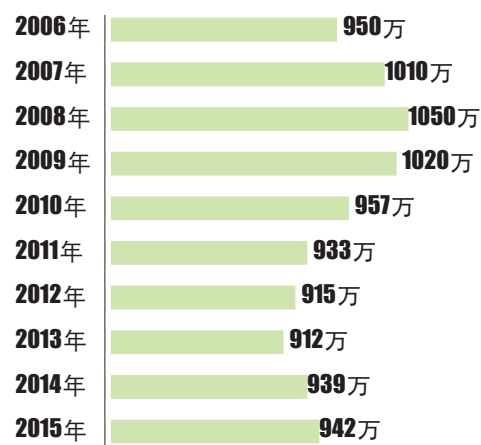

目前,“爱心司机”报名通道已经开启,“爱心司机”可关注微信公众号“滴滴济南”(微信号:didi-Jn),点击自定义菜单“滴·活动——高考爱心司机”报名参加“爱心送考”活动。

自5月31日“滴滴济南”发布征集微信,已经有30余位爱心司机踊跃报名,助考生顺利走进高考考场。

同时,需要帮助的考生可以关注微信公众号齐鲁学堂(微信号:qiluxuetang)直接留言报名,或者扫描下方二维码润华汽车二维码报名。

济南滴滴二维码

润华汽车二维码

●全国高考人数变化

●高考咨询活动

时间	活动	地点或平台	主办方
6月25日 7月24日	2016年高考招生咨询会	济南舜耕会展中心	由齐鲁晚报、山东教育考试服务中心、山东教育招生考试传媒中心联合举办
时间 待定	网络咨询	教育部“阳光高考”信息平台	省考试院
6月15日 上午	“阳光政务热线”活动	山东人民广播电台	省考试院