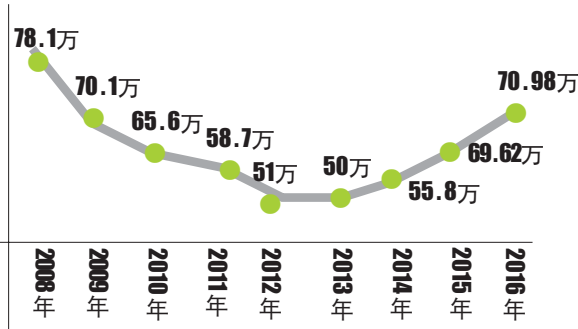

2016高考

我省夏季高考人数比去年多两万

60万考生中4万多人已被保送或单考单招

本报济南6月1日讯(记者许亚薇) 6月1日,山东省教育厅权威发布,2016年,我省共有70.98万人报名参加高考,比去年增加约1.36万人。其中,春季高考报名10.79万人,夏季高考报名60.19万人。参加报名考生中已被单考单招、保送生录取43593人。

自2014年山东高考报名人数出现“拐点”后,2015年、2016年高考报名人数继续增加,2015年696198人报名参加高考,2016年这一数字增加到近71万。

但是,今年春季高考报名人数较2015年有所下降,从去年的116740人下降到10.79万人;与之相对应的是,夏季高考报名人数增加,从579458人

增长到60.19万人,增加两万余人。

夏季高考全省17个市共设142个考区,350个考点,19295个考场,监考员38590人,流动监考员4824人,工作人员18288人。

据教育厅介绍,截至目前,春季高考考试、评卷工作已全部结束,成绩将于6月25日前随夏季高考成绩一并公布,43所高职院校单招工作顺利,共录取考生43148人。

除了高职单招,高水平运动员、体育专业测试圆满完成,4400人参加高水平运动员专项测试,13441人报考体育专业测试。同时,普通高等学校运动训练、武术与民族传统体育专业招生文化考试结束,

全省共有2941名考生参加。另外,保送生录取工作结束,共录取保送生214人。

今年高考期间,省教育厅拟安排三种形式的咨询活动、三次新闻发布会和三次媒体开放日活动。

6月8日下午6点,在省教育厅三楼多功能厅,就我省2016年普通高考实施的基本情况举行一次新闻发布会;6月25日前,就我省2016年普通高考的考试成绩及录取分数线情况举行一次新闻发布会;录取结束后,就录取的总体情况进行通报。具体时间、地点另行通知。

另外,高考期间、阅卷期间、录取期间举办三次媒体开放日活动。

高考报名人数分析

●近9年来山东高考人数变化

●2016年各省区市高考人数(部分)

全国高考生源数量呈“L形”走势

多地预计高考录取率不低于去年

中国教育在线1日发布的《2016年高招调查报告》称,根据适龄人口统计以及在校生存量分析,未来一个阶段,高考报名人数基本探底,保持较低水平,出现一个L形状态。

报告分析,高考人数下降,一个重要原因是适龄学生人口的下降。根据国家有关部门的人口统计数据,自上世纪80年代以来,全国人口出生率不断下降,新出生人口逐年减少,导致适龄高中生减少。中国的出生人口在1990年达到峰值,超过2500万人,此后,全国新生儿数量下降趋势一直持续到2000年,从2001年至2014年,新生儿数量进入一个平稳期,长期徘徊在每年1600万左右。