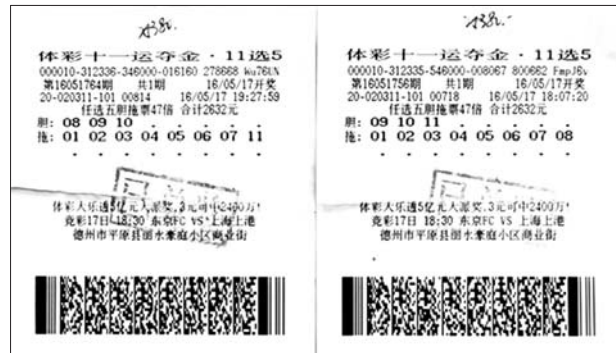

胆拖投注“11选5” 德州彩民喜中奖金5万余元

5月17日，位于平原县丽水豪庭小区商业街的德州20311投注站传来喜讯，一位彩民用胆拖方式投注“11选5”任选五，任性豪取奖金50760元。

5月27日，彩民葛先生(化姓)在20311投注站站长的带领下，来到体彩中心办理了兑奖手续。据了解，11选5是葛先生最喜欢的玩法，5月17日傍晚，葛先生吃过饭来到20311投注站，观察了一会儿走势图后，在第16051756期开奖前，葛先生选定了09、10、11作为胆码，并采用全拖的形式倍投了47倍任选五，当期开奖，三个

胆码全部开出，葛先生一举命中47倍任选五，奖金达25380元。葛先生当即出去买了啤酒小菜回来跟宋站长和店内的彩民庆祝一番。休息了一会儿后，葛先生在第16051764期乘胜追击，选定了08、09、10作为胆码，再次以“三胆全拖”的形式倍投了47倍任选五，当期三个胆码再次全部开出，再夺奖金25380元。

在场彩民羡慕不已，纷纷向葛先生取经。葛先生和大家分享经验的同时，也不忘提醒彩民朋友，购彩重要的是心态，要理性购彩，量力而行，才能做“夺金”路上的常胜将军。

(赵悦)