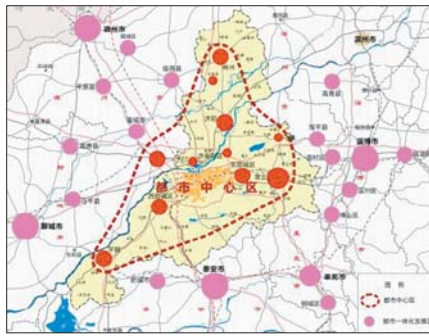

看济南

我们就在您身边

2016.6.9

星期四

读者热线: 96706

www.qlwb.com.cn

齐鲁晚报

每年16.4万外来务工者 将成济南市民

B02、B03 最抢眼

端午文化味渐淡 年轻人没感觉

B04 泉城事

首飞

6月7日下午,执法人员正在对华山东侧农田进行监测。这是济南首次使用无人机对秸秆焚烧进行巡查。目前,济南市环境监察支队和济南市勘察测绘研究院合作,将济南8600平方公里的地理信息入库,其中,全市约有200万亩农田,利用7台无人机进行定点巡查。

无人机一般飞行高度300米左右,续航时间20分钟,因为视角广,可以覆盖10平方公里范围,具备实时录像、拍照和获取坐标等功能。执法人员介绍,华山东侧焚烧的这片农田约30亩地,“这是自夏季秸秆禁烧行动以来发现的面积最大的一处。”

本报记者 张玉岩 摄影报道