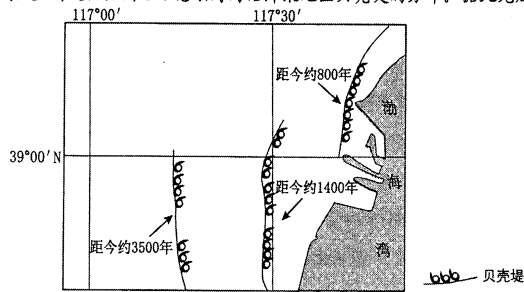

贝壳堤由死亡的贝类生物在海岸带堆积而成。在沿海地区经常分布着多条贝壳堤，标志着海岸线位置的变化。图1示意渤海湾沿岸某地区贝壳堤的分布。据此完成7~9题。

图1

7. 在任一条贝壳堤的形成过程中，海岸线
 - A. 向陆地方向推进
 - B. 向海洋方向推进
 - C. 位置稳定
 - D. 反复进退
8. 沿岸流动的海水搬运河流入海口处的泥沙，并在贝壳堤外堆积。由此
 - A. 形成新的贝壳堤
 - B. 加大贝壳堤距海岸线的距离
 - C. 形成河口三角洲
 - D. 迫使河流改道
9. 河流冲积物是该地海岸线变动的物质来源。多条贝壳堤的形成说明河流入海口
 - A. 位置稳定，泥沙沉积量小
 - B. 位置稳定，泥沙沉积量大
 - C. 位置多次变动，泥沙沉积量小
 - D. 位置多次变动，泥沙沉积量大