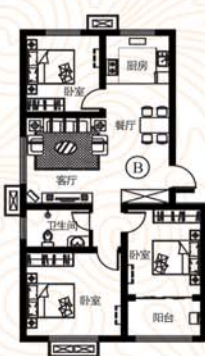

商河墅居 铂金多层

买多层到泰和名都

正经多层 新品面世

80-140m²多层洋房全城火爆发售

户型方正 / 全明通透 / 低公摊 / 高得房率 / 低费用 / 高品质

F户型 / 四室两厅两卫
建筑面积: 约142.11m²

D1户型 / 三室两厅一卫
建筑面积: 约113-118m²

C户型 / 三室两厅一卫
建筑面积: 约105.20m²

B户型 / 三室两厅一卫
建筑面积: 约102-103m²

0531+ TASTING HOTLINE

82545555/6666

项目福址: 商河县彩虹路与商西路交汇处南88米

预售证号: 济商房开预许字第[2015]03号