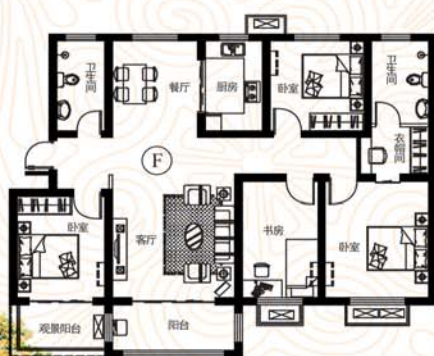

商河墅居 铂金多层

买多层到泰和名都

正经多层 新品面世

80-140m²多层洋房全城火爆发售

户型方正 / 全明通透 / 低公摊 / 高得房率 / 低费用 / 高品质

F户型 / 四室两厅两卫
建筑面积: 约142.11m²

D1户型 / 三室两厅一卫
建筑面积: 约113-118m²

C户型 / 三室两厅一卫
建筑面积: 约105.20m²

B户型 / 三室两厅一卫
建筑面积: 约102-103m²

0531+ TASTING HOTLINE

82545555/6666

项目福址: 商河县彩虹路与商西路交汇处南88米

预售证号: 济商房开预许字第[2015]03号