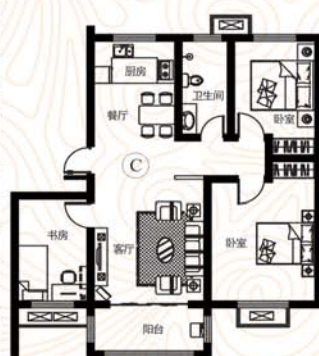

商河墅居 铂金多层

买多层到泰和名都

正经多层 新品面世

80-140m²多层洋房全城火爆发售

户型方正 / 全明通透 / 低公摊 / 高得房率 / 低费用 / 高品质

F户型 / 四室两厅两卫
建筑面积: 约142.11m²

D1户型 / 三室两厅一卫
建筑面积: 约113-118m²

C户型 / 三室两厅一卫
建筑面积: 约105.20m²

B户型 / 三室两厅一卫
建筑面积: 约102-103m²

0531+ TASTING HOTLINE

82545555/6666

项目福址: 商河县彩虹路与商西路交汇处南88米

预售证号: 济商房开预许字第[2015]03号