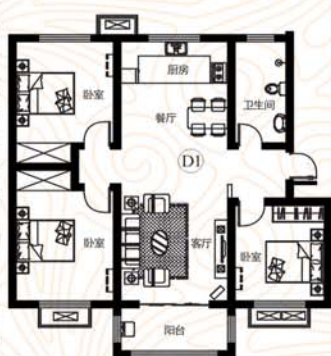

商河墅居 铂金多层

买多层到泰和名都

正经多层 新品面世

80-140m²多层洋房全城火爆发售

户型方正 / 全明通透 / 低公摊 / 高得房率 / 低费用 / 高品质

F户型 / 四室两厅两卫
建筑面积: 约142.11m²

D1户型 / 三室两厅一卫
建筑面积: 约113-118m²

C户型 / 三室两厅一卫
建筑面积: 约105.20m²

B户型 / 三室两厅一卫
建筑面积: 约102-103m²

0531+ TASTING HOTLINE

82545555/6666

项目福址: 商河县彩虹路与商西路交汇处南88米

预售证号: 济商房开预许字第[2015]03号