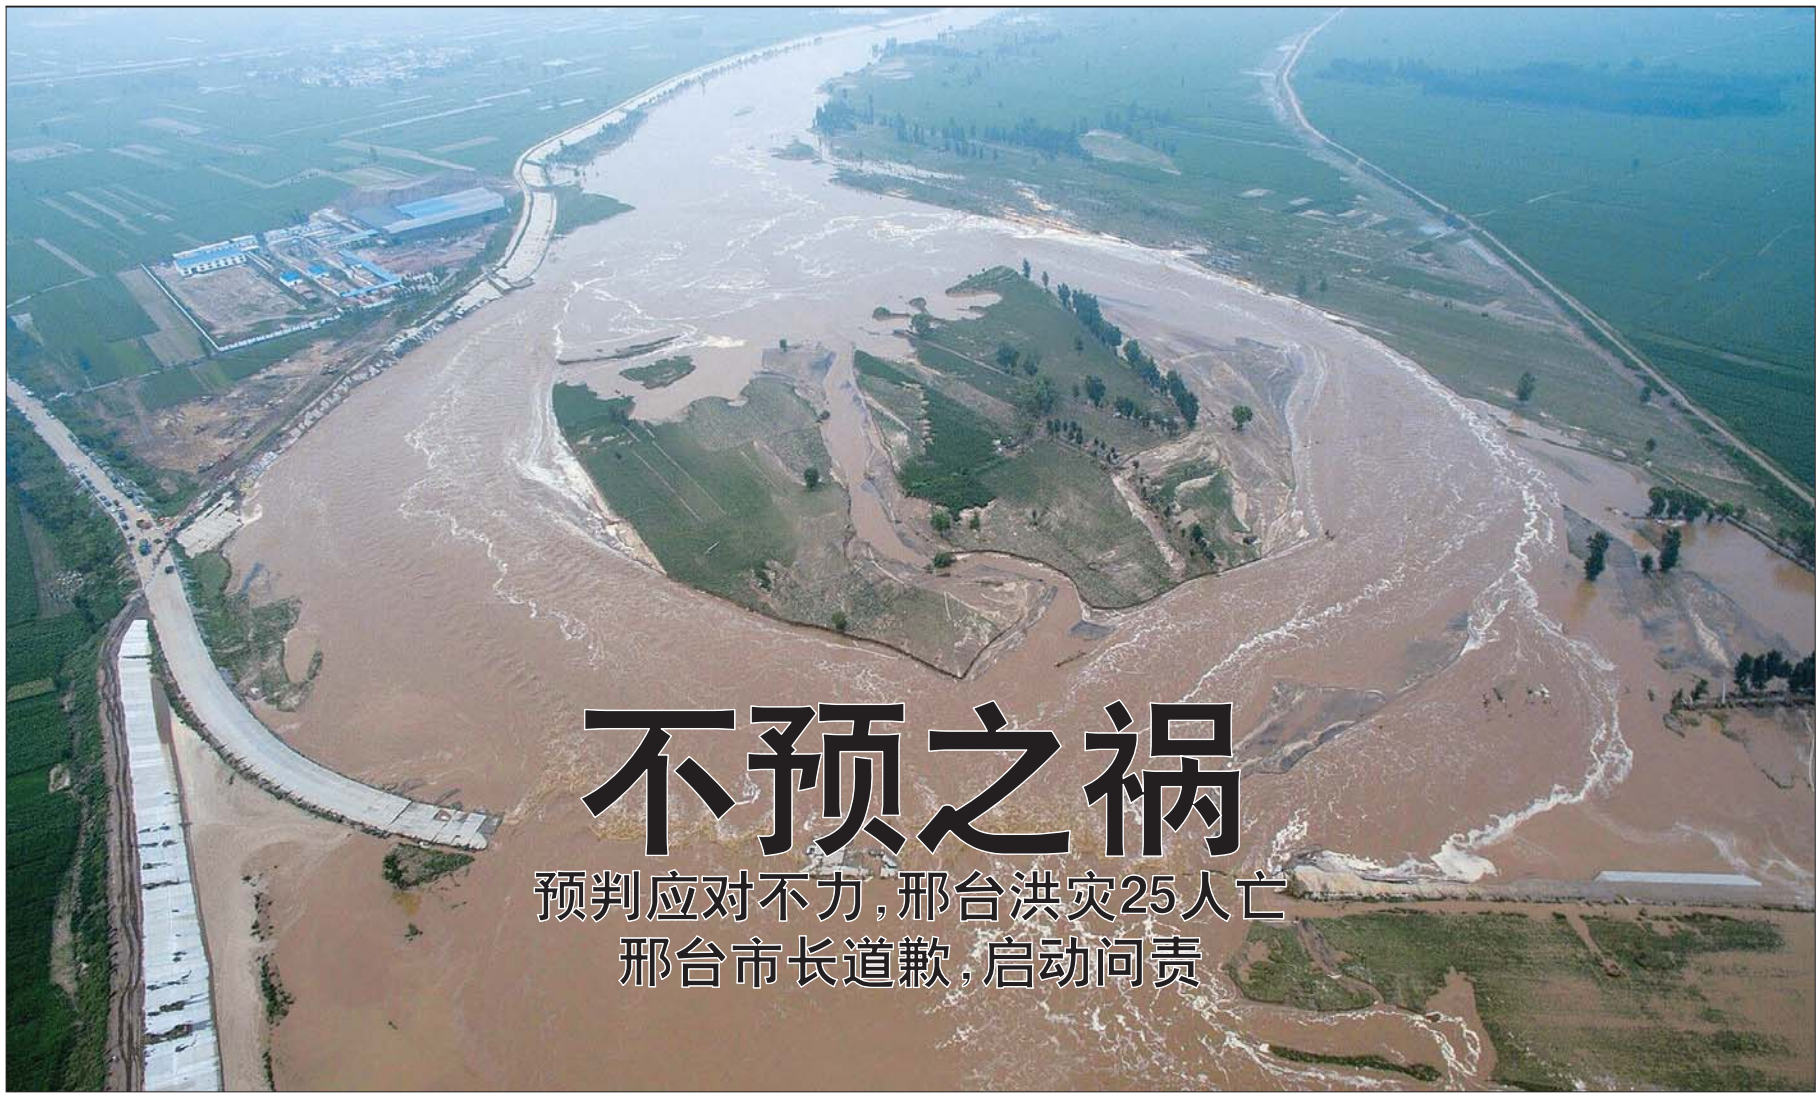

齐鲁晚报

逸周末

2016.07.24 星期日

农历丙申年六月廿一 第10267期 大众报业集团主办

不预之祸

预判应对不力,邢台洪灾25人亡 邢台市长道歉,启动问责

23日晚,河北邢台市召开抗洪救灾新闻发布会,邢台市市长董晓宇向遇难者家属道歉,承认预判不足,救灾不力,并启动问责。截至23日,洪灾致邢台25人死亡,13人失踪。20日凌晨,七里河洪水漫过河岸,灌入邢台开发区12个村庄,东汪镇大贤村受灾最严重,至少9人被夺去生命。图为21日,航拍邢台市南和县南澧河洪水险情。据央视