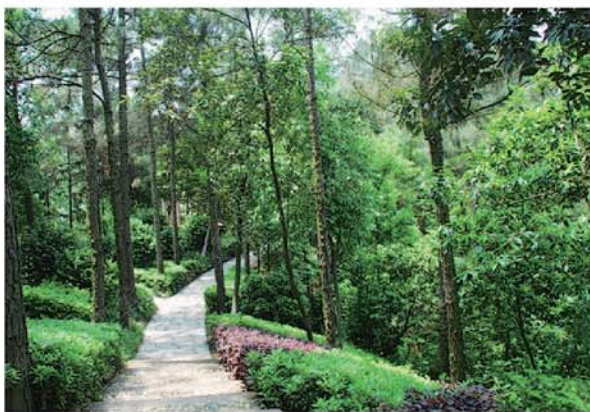

8月6日对话风水大师 共谈宅居之道
山景府邸样板间同期开放

齐鲁晚报独家报商优惠
3万抵8万认筹盛情开启

百替·郡王府
建面251-543m²城市半山类独栋
建面284-312m²墅区山景府邸
臻稀临街旺铺 买一层送一层
全城热销中

热线电话: 8682 1888 / 1777