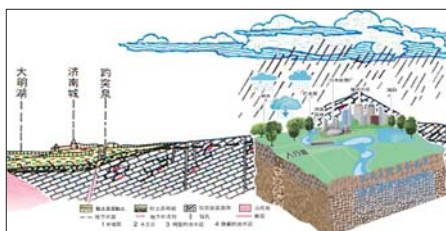

## 这是夜8点的济南

◀13日晚上接近8点,济南经十路依旧大堵车,从奥体中心向西一直堵到历山路,燕山立交桥以东拥堵尤其严重。除了中秋节的缘故,工业北路等道路禁行,将大批车辆逼到经十路也是重要因素。

本报记者 周青先 摄

C10 泉城事

## 海绵宝宝喝雨吐泉 53个点测效果

□留没留住75%的雨水能算出来 □干不干净有10处监测点

C02、C03 泉回万家

今日本报A叠20版、B叠4版、C叠20版、D叠12版,共56版 本版编辑:修伟华 美编:晓莉 组版:刘淼