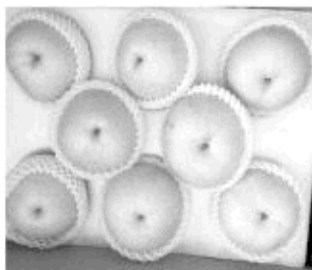

说，百姓自古就有“房前屋后三棵枣树”的习惯。

沾化面临渤海湾，又是黄河冲积平原，土壤偏碱性，气候也很独特。有意思的是，这片土地上种别的都不适合，可偏偏适宜种枣。

沾化冬枣状如苹果，平均单果重20g左右，果皮赭红光亮，皮薄肉脆，甘甜清香。个儿大，爽口，一口咬下，嘎崩脆……无论怎样形容沾化冬

枣的可口、鲜美，都不为过。

认准产地直供 拒绝假冒伪劣

真正的沾化冬枣，可以从形状、颜色、口感上来鉴别：

首先，形状，真正的冬枣，形状都是方圆柱形，说土话一

点就是算盘珠的形状，如果非此形状，绝对是假货！

其次，颜色，真正的沾化冬枣，枣屁股那儿都是白里透黄，如蜂蜜状，如果发暗黄或发绿，肯定不是出自沾化的冬枣！

最后，口感，真正的沾化冬枣，入口轻轻一咬即碎，满口香甜不腻，透亮清脆。咀嚼之后没有渣子，枣核很小。而普通红枣都有些许渣子的感觉，吃起来有些皮，有些伪劣冬枣甚至有受潮的爆米花的感觉。