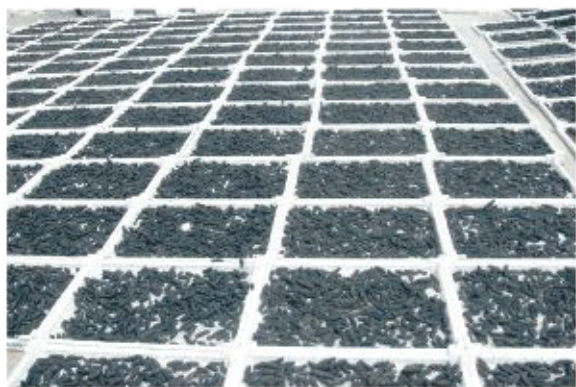

进口野生海参

原价1280元/斤
现价**850元/斤**

优质淡干刺参

原价2580元/斤
现价**1680元/斤**

特级淡干刺参

原价3180元/斤,
现价**1980元/斤**

每天特价即食海参**168元/斤**,限购**50斤**!

公交线路:乘31路、39路、49路、70路、80路、102路、113路、151路、165路、K52路、K96路、BRT2、BRT3,到新闻大厦站下车。