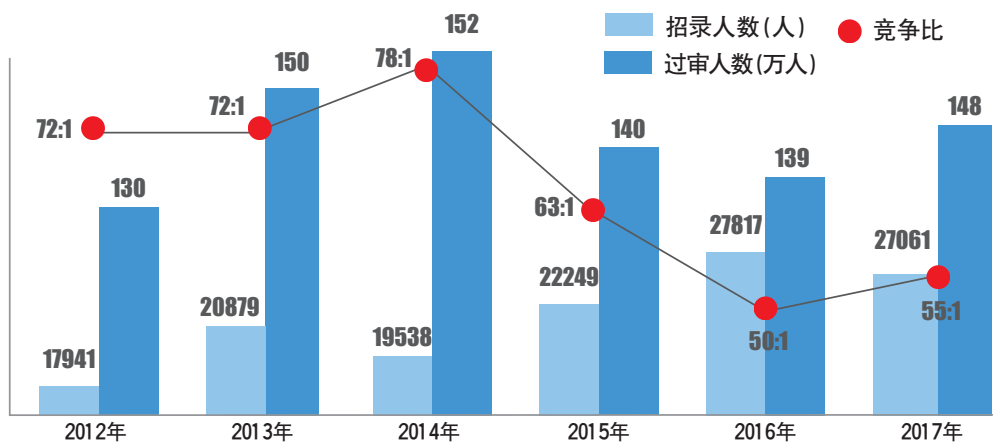

冷了两年 国考再升温

报考人数和竞争程度均增

A03 壹读

苦寻30年,终于找到授业知青恩师

A05 壹读

滴滴快车调价,里程费大涨50%

A04 壹读

本版编辑:李师胜 美编:许雁爽 组版:洛菁

报料 壹点情报站
平台 读者热线:96706

刊号:CN37-0003
邮发:23-55
广告许可证:鲁工商广字01081号

传真:(0531)86993336 86991208
报纸发行:(0531)85196329 85196361
报纸广告:(0531)82963166 82963188 82963199

地址:济南泺源大街2号 大众传媒大厦
邮编:250014
网址:www.qilwb.com.cn