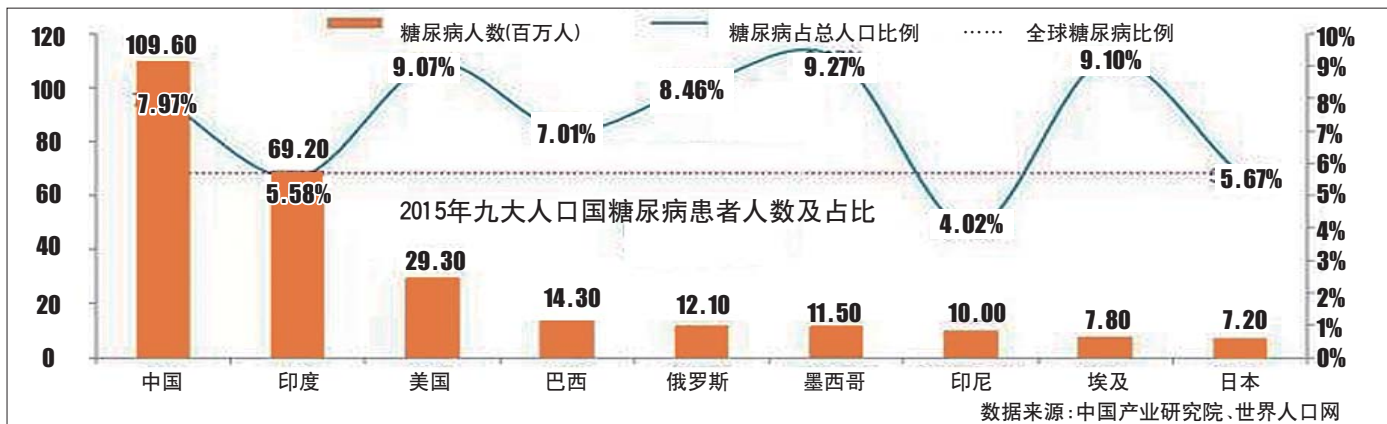

# 血糖测试高不一定是“糖人”

## 不少情况下测两次才能说明问题

最近一次单位体检时,秦先生发现自己血糖值有些偏高,他很担心是不是得了糖尿病。医生说,一次血糖值偏高并不意味着就是糖尿病,最好能复查一次进行确诊。中国是糖尿病大国,糖尿病前期“走在悬崖边上的人”也越来越多,如果不注意预防,将会转化成糖尿病。

本报记者 王小蒙

### 随机检测超过11才可以确诊

“血糖测出来比正常值高,空腹达到7mmol/L,是不是得了糖尿病?”在最近单位组织的一次体检中,秦先生的抽血化验结果显示,血糖值比正常水平高了不少,他很担心自己得了糖尿病。“可能最近工作比较忙,作息有点不规律,不过除了感觉有点累以外,也没有其他明显的不适症状。”

据了解,血糖正常标准为空腹3.9-6.1mmol/L,餐后两小时6.7-7.8mmol/L。不过超出正常范围,也并不意味着就是糖尿病。山东省立医院内分泌科护士长王俊巧说,心情、睡眠、没有严格禁食等因素也会影响测试结果,一次血糖值无法体现总体血糖状况,需要测试两次血糖值进行确诊。

济南市第五人民医院内分泌科主任赵淑淼介绍,如果空腹血糖值在6.1-7.0mmol/L、

餐后两小时血糖值在7.8-11.1mmol/L之间,则有可能处于糖尿病前期,需要再做OGTT(口服葡萄糖耐实验)和糖化血红蛋白检测进行确诊。而如果两个数值分别超过7.0mmol/L和11.1mmol/L,则意味着可能已得糖尿病,需要再进行一次静脉血糖检测来确诊。如果两次测试结果都超出正常范围,那就要小心糖尿病缠身了。