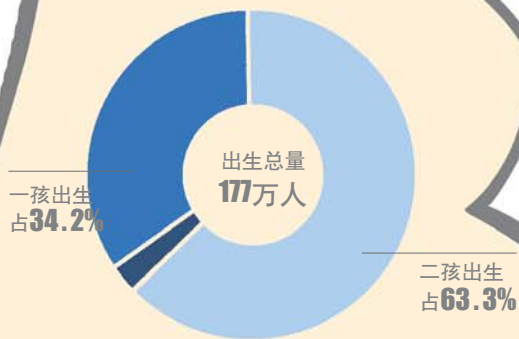

# 齐鲁晚报

2017.1.24 星期二

农历丙申年腊月廿七 第10451期 大众报业集团(大众日报社)主办

我省全面二孩实施一周年

## 二娃超百万 同比增七成

A03 壹读

2016年山东人口出生情况

山东四个季度出生情况

数据来源:山东省卫计委

闯兴英雄  
山东企业家访谈录

齐鲁融媒

两台旧设备起家  
做到氟化工龙头