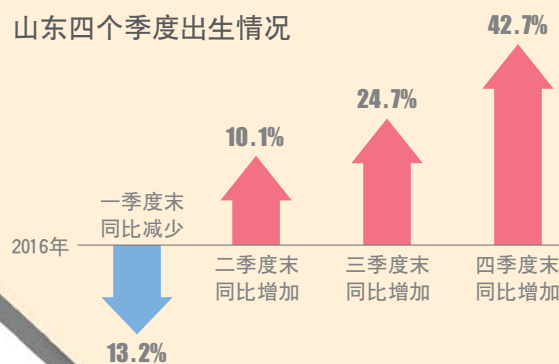

# 齐鲁晚报

2017.1.24 星期二

农历丙申年腊月廿七 第10451期 大众报业集团(大众日报社)主办

我省全面二孩实施一周年

## 二娃超百万 同比增七成

A03 壹读

2016年山东人口出生情况

山东四个季度出生情况

数据来源:山东省卫计委

闯兴英雄  
山东企业家访谈录

齐鲁融媒

两台旧设备起家  
做到氟化工龙头