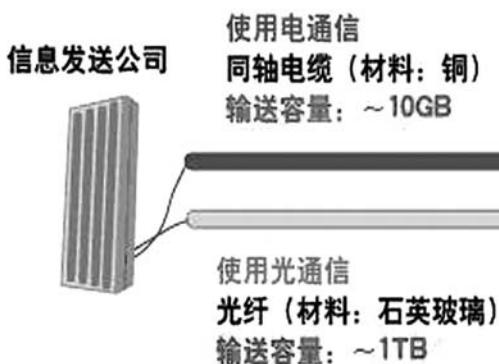

超大容量光通信升级至560Tbit/s,国内首次 这根光纤牛,可供全球同时通话

武汉邮电科学研究院4日宣布,在国内首次实现560Tbit/s超大容量波分复用及空分复用的光传输系统实验,可以实现一根光纤上67.5亿对人(135亿人)同时通话,意味着全球人口通过一根光纤即可完成同时通话,真正实现了“超大容量、超长距离、超高速率”的光通信传输,达到了国际先进水平,标志着我国在光通信系统研究领域迈上了新的台阶。

光通信的原理是,在发送端首先要把传递的信息(如话音)变成电信号,再将电信号转换成光信号,并通过光纤经过光的全反射原理传递;在接收端,检测器收到光信号后把它转换成电信号,经解调后恢复原信息。电通信会因电噪声出现错误,导致通信速度下降。但是,光通信不会受到噪声的影响,因此可快速传输信号。

许多用户能同时观看高清影像,轻松舒适!

“七车道高速公路” 打造超强传输能力

人类很早就认识到用光可以传递信息,比如3000多年前中国就有了用光传递远距离信息的设施——烽火台,后来又有了用旗语、灯光闪烁等传递信息的方法。但是这些都是用可见光进行的视觉通信,是非常原始的光通信方式,不能称为完全意义上的光通信。