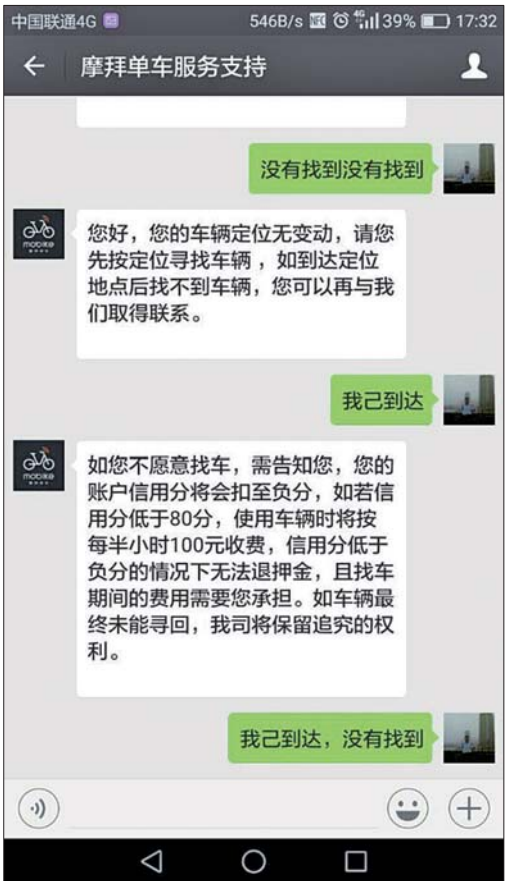

### 摩拜定位30公里外 市民自驾车去找

记者随即联系了摩拜单车济南工作人员，将孙先生的遭遇反馈给他们。

摩拜单车济南工作人员通过微信给记者发送了一个名为“摩拜单车服务支持”的公众号，说这是专门为用户找车服务的，让孙先生关注后直接留言反馈情况寻求帮助。

得知这一情况后，孙先生当即关注该公众号。记者也认为事情到了这里就算解决了，摩拜单车济南工作人员会像帮助谢女士一样帮助孙先生寻找车辆。

没想到的是，等孙先生向公众号留言反馈信息后，公众号发来的不是已经帮忙寻找车辆开锁的信息，而是一张定位截图，地点显示在经十东路一所学校，并告诉孙先生开锁的车就在那里，让孙先生“根据自己的时间”自行前往寻找并开锁，并称在此期间产生的费用甚至丢失车辆的费用孙先生可能都需要承担。

孙先生粗略估算了一下，从自己所在市区西部，到摩拜发来的定位地邢村立交附近，距离在30公里左右，但自觉输错了编号毕竟是自己“有错在先”，遂在下午3点20分左右驾驶自己的车辆出发，花了将近一个小时到了定位所在的山东体育学院。

“原本是为了绿色出行骑单车，没想到因为单车问题多开了这么远的车。”孙先生到了学校后，顺着定位提示的道路名称找了一遍又一

遍，始终没有发现单车的踪迹。无奈之下，他给摩拜单车服务支持公众号留言，询问单车位置是否有变化。公众号回复称车辆定位没有发生变化。

### 苦寻俩小时没见车 不料单车就在原点

害怕被扣分记录负信用，孙先生在校园里苦苦寻找了两个多小时，单车还是没有找到，他很是烦躁。“附近的几条小街道，包括体育场都找遍了，还是找不到，他们这个定位也太不准了。”

可是，就在孙先生再次打开摩拜单车APP时，系统竟然提示骑行结束。看到这条消息，孙先生心里的一块石头落了地，不管怎么说单车是找到了，并且已经关了锁。那是谁找到的单车呢？孙先生的单车账号没有扣除信用分，由此判断单车应当不是工作人员发现的。

不是工作人员发现的，那么就只剩下一种可能：有人发现已经被孙先生意外开锁的单车，骑行了一段然后关了锁。系统显示的行程单似乎也证实了孙先生的猜测：据显示，此次骑行共花费310分钟，但骑行距离只有325米。

看着系统显示骑行路线图，原本松了一口气的孙先生又来了气。系统显示，这辆单车骑行的起点和终点就在孙先生开锁的腊山工业园附近，相距不超过一公里。如此近的距离，何以在定位时却显示在30公里外的邢村立交附近，这定位的误差未免也太大了吧！