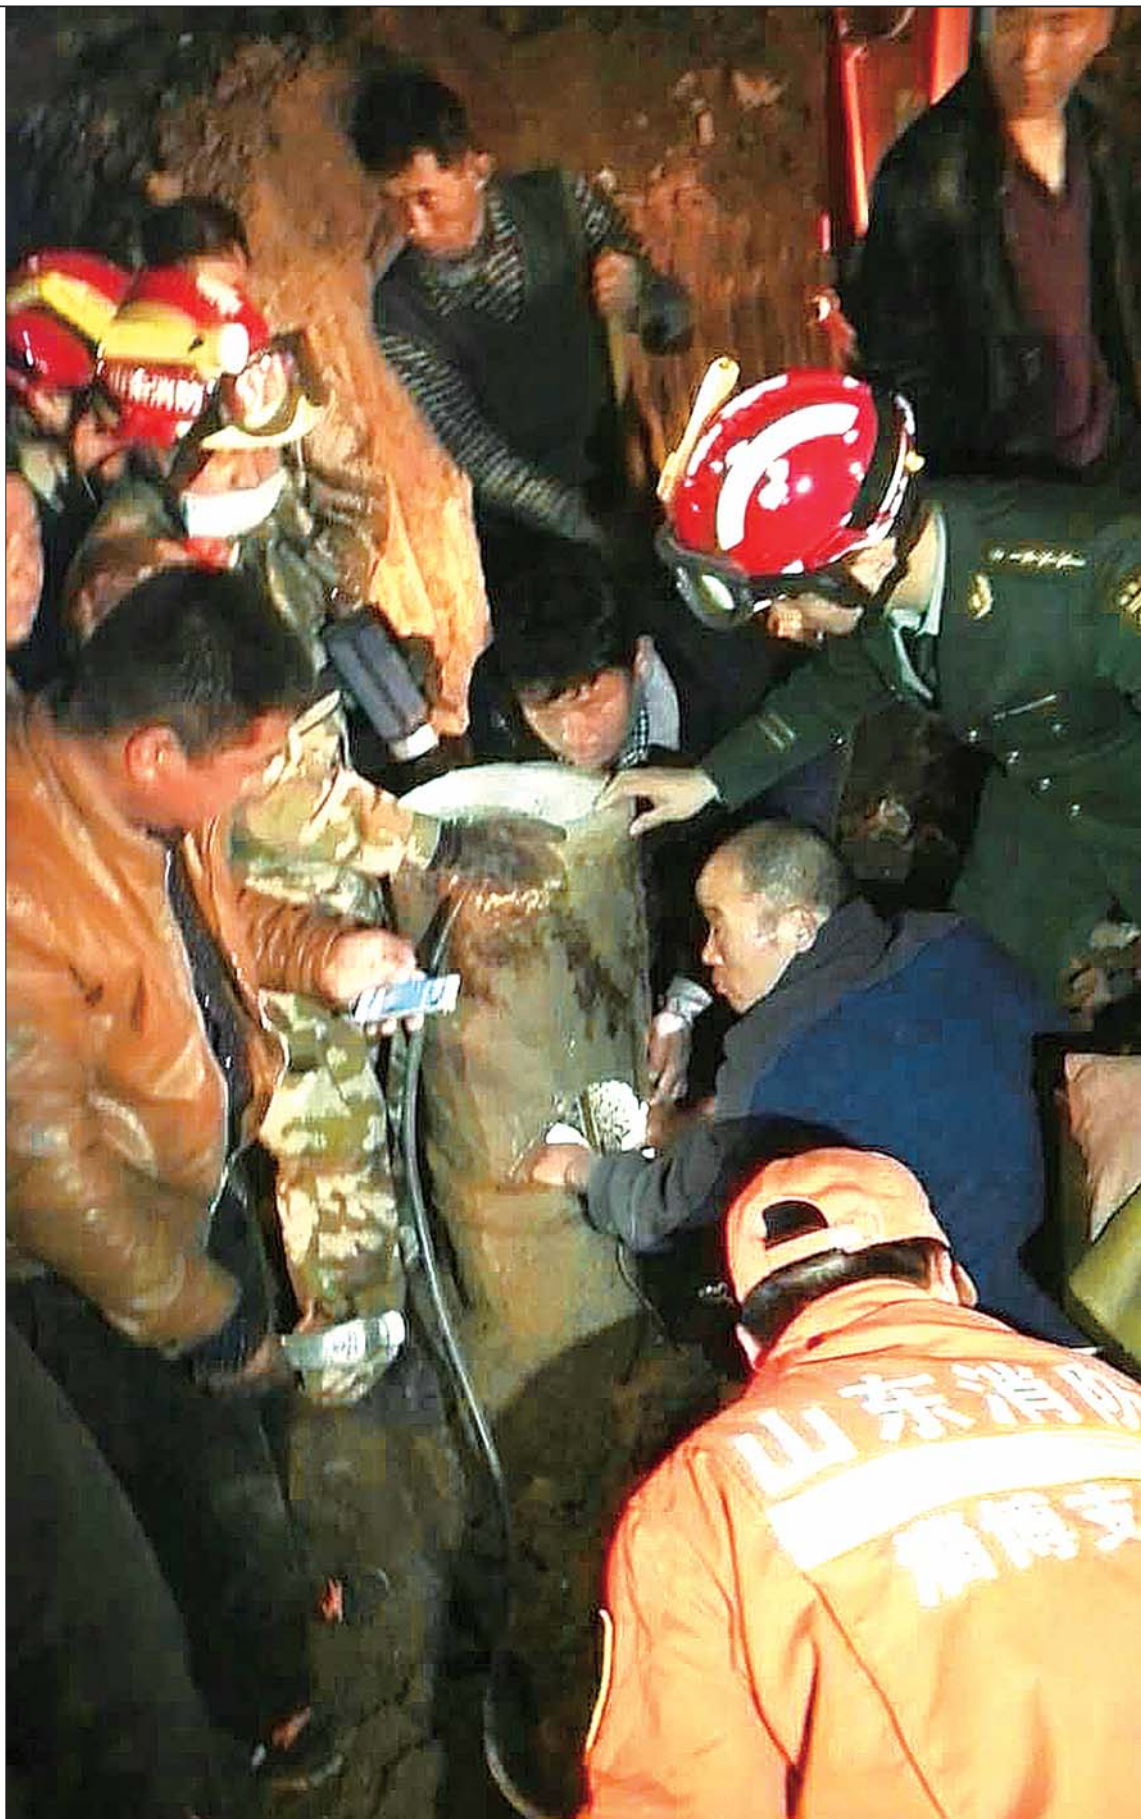

# 齐鲁晚报

2017.4.4 星期二

农历丁酉年三月初八 第10513期 大众报业集团(大众日报社)主办

4日0:37 已经看到孩子了,开始让出通道。一旦救出马上送救护车。

4日0:10 又一辆挖掘机进入现场,总数增至23台。

3日23:56 已挖出五节管道井壁,空气呼吸器一直向井内输送氧气。孩子暂无回音。

## 一定要救出你

### 淄博两岁男童昨晚坠井 救援人员深夜掘地营救

4月3日18时左右,淄博市张店区房镇房东村一名两岁半男童晚饭后跟随妈妈玩耍,不慎坠入直径约25厘米、深约10米的废弃枯井。男童卡在枯井14节左右位置。

齐鲁晚报·齐鲁壹点记者 李超 尉伟 通讯员 周升伟

深夜大救援更多最新报道见齐鲁壹点视频、图文现场直播

扫码看视频直播

扫码看图文直播

本版编辑:李师胜 美编:许雁爽 组版:徐凌