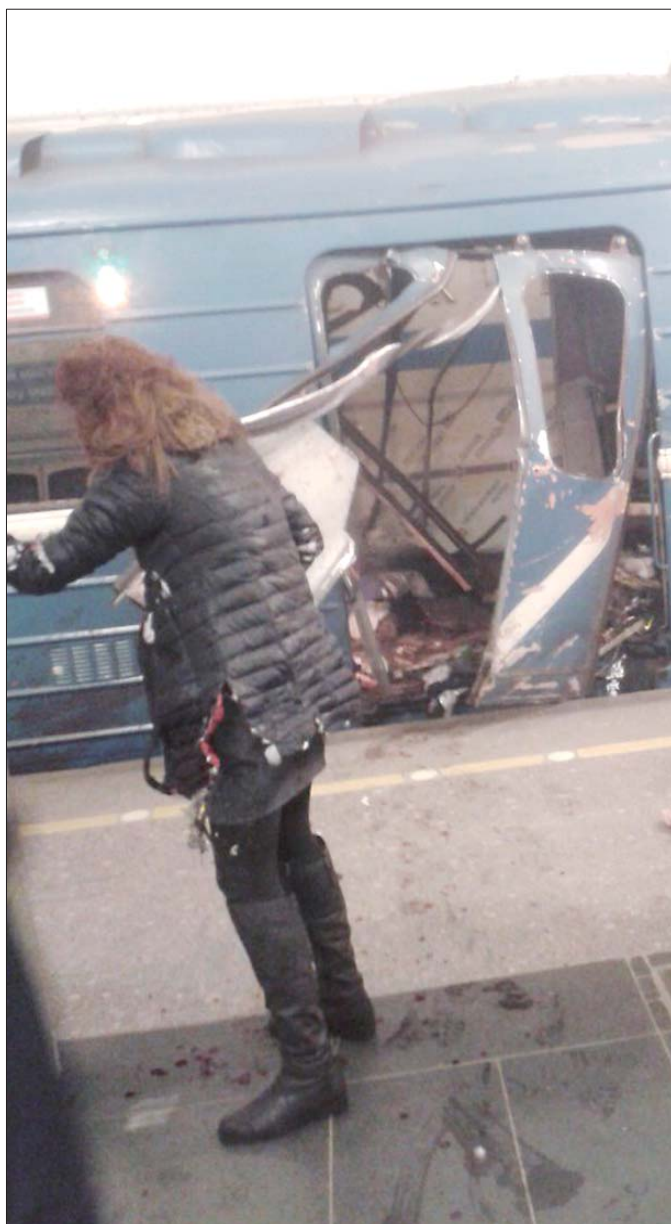

俄罗斯国际文传电讯社说,目前,圣彼得堡市所有地铁站已关闭。

圣彼得堡市新闻发布部门负责人安德烈·基比托夫在社交媒体推特上说,现场有17辆救护车在救治伤者。

据内部人士消息,爆炸由小型自制装置引起,爆炸当量约200-300克TNT,其中还有钢钉等破坏性物品。

一名消息人士向俄罗斯卫星网表示:“伤亡者中有一些儿童,他们可能正在放春假。但目前尚不清楚他们的名字和死伤的人数。”

另据央视记者消息,发生爆炸的地点离当地中国市场较近,目前尚未接到中国公民在事故中受伤的消息。中国驻圣彼得堡总领事馆表示,领馆正在了解中国公民的伤亡情况,目前还没有具体数据。

否认普京原本要经过

俄罗斯卫星通讯社报道,俄总统新闻秘书佩斯科夫表示,圣彼得堡地铁爆炸已向普京汇报,普京当时正在俄罗斯圣彼得堡郊外的斯特列利纳,与到访的白俄罗斯总统卢卡申科进行会谈。

事发后,正在与普京会谈的卢卡申科第一时间就地铁爆炸事件向普京表示慰问,对遇难者致以哀悼。他表示:“我们要做好应对一切的准备,世界上的挑战林林总总,我们不是生活在一个被隔绝的世界,我们和你们都明白这一点,这也不是我们第一年以此作为自己的工作职责。”

而普京则下令要求彻查爆炸原因,并向地铁爆炸事件中的遇难者家属致以哀悼。

普京表示,“目前爆炸原因不明,因此下结论还为时过早。调查结果会说明一切。但是,我们一贯要调查包括日常和紧急在内的所有情况,这其中也包括恐怖性质的紧急情况。”普京称,俄罗斯会尽快查明事件原因。

据俄罗斯卫星网报道,媒体称“普京座驾原本要经过圣彼得堡爆炸地铁站”,但俄总统新闻秘书佩斯科夫予以否认。

俄罗斯联邦国家反恐委员会发言人安德烈·普尔热兹多姆斯基认为,专家们很快将会弄清圣彼得堡地铁爆炸原因。

普尔热兹多姆斯基称,圣彼得堡地铁人员的疏散工作已经基本结束。他向俄罗斯-24电视台表示:“疏散工作已经基本结束,正在向伤者提供帮助。”

他还表示,俄罗斯安全局的排爆专家以及调查人员已经在事发地展开工作。

俄运输系统屡遭袭击

近年来,俄罗斯公共运输,地铁系统屡次发生爆炸袭击事件。

2010年3月29日,位于莫斯科市中心的“卢比扬卡”地铁站和“文化公园”地铁站接连发生两起爆炸袭击事件,共造成40名乘客死亡,大约150人受伤。

2011年1月,俄罗斯莫斯科多莫杰多沃机场抵达大厅内发生自杀式炸弹爆炸,导致35人死亡,180多人在爆炸当中受伤。

2013年10月,伏尔加格勒红军区公交车站“林场”附近一辆“LIAZ”公交车内,一名女人弹引爆炸弹,导致6人死亡,大约30名乘客受伤住院,伤者包括儿童。当年12月29日,俄罗斯伏尔加格勒火车站再遭袭击,导致17人死亡,多人受伤。

2015年10月,俄罗斯反恐安全部门逮捕了25名涉恐分子,并拆除了一个自制爆炸装置。这些涉恐分子企图在莫斯科的地铁、机场等大型公共场所实施爆炸袭击。

综合新华社、中新网等报道

3日在俄罗斯圣彼得堡拍摄的爆炸现场,地铁车门已被毁坏。新华社发