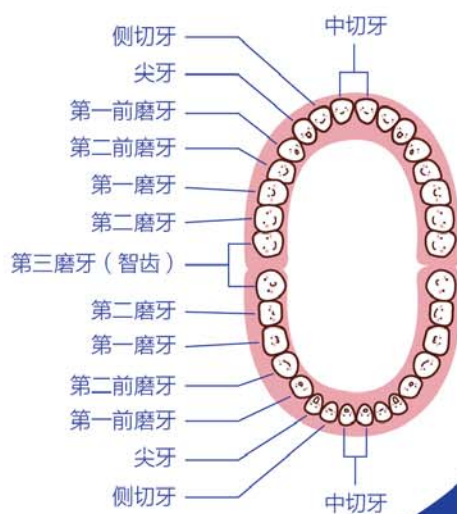

# 解决一切口腔问题

山东泽泰口腔医院，一家纯正的济南本土医院  
以济南人的厚道，经营医院，服务客户  
为老百姓的口腔健康而来