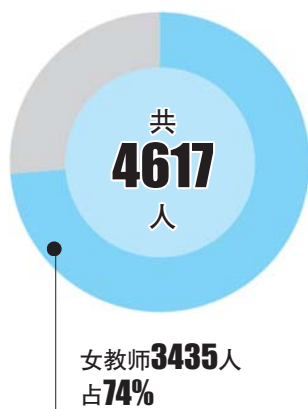

她行业·妇女节特别报道

初中小学男老师堪比“大熊猫” 女教师撑起七分天

在女教师基本代言学校教师的如今,妇女节也可以算得上是老师们的第二个“教师节”了。记者调查发现,在许多初中和小学,女教师的比例都已经在七成以上甚至到了九成多。

本报记者 尹明亮
见习记者 潘世金

小学都成了“女儿国” 男老师多是体育老师

两个班的数学老师、二年级的班主任、两个女儿的母亲……济南市天桥区泺新小学教师苏彦红每天扮演着不同的角色,忙得团团转。“早上5点半起床,给两个孩子做早饭。晚上陪初三的大女儿做作业,还要上幼儿园的小女儿一起玩耍,有时要等她们睡下再工作,凌晨睡是很正常的事。”早自习、每天两到三节数学课、批改作业、和家长沟通、带学生进行大课间活动……在学校里,苏彦红同样“扛大梁”。

在泺新小学,苏彦红只是众多女老师中的一个,该校女教师的比例占到75%左右。泺新小学校长郑妍介绍,在小学阶段,女老师占据“大半边天”的情况是比较普遍的,在学校

里,年轻女老师较多,不少老师也都面临着生育的问题。“为了缓解老师们的工作压力,我们还专门开设了心理工作坊,也开展过文体活动,还计划请色彩服饰专家为女老师们授课。”郑妍说。

在济南市市中区教育局,有一份截止到2017年年底的教师统计数据,济南市市中区包括职业院校在内的中小学、幼儿园老师总数4617人,女教师占了其中的74%多,达到了3435人。

我省师范毕业生 女性占八成

“学校女老师数量快到八成了吧。”谈起学校的女教师数量,济南第二十七中学校长武树滨有一点感慨,在女教师撑起大半边天的中小学,武树滨和学校的男老师们一起,成了学校里的“少数派”。学校120名教师,女教师的数量接近100个,“女教师有女教师的优势,但男女比例均衡才是理想状态。”

从师范类毕业生的数据来看,也是如此。据山东省教育厅发布数据,2017年,我省30所师范类学生培养任务的普通高等学校,师范类毕业生共41419人,其中,女性毕业生32948人,占到了近八成。

济南市纬二路小学共84名教师,校长烟文英一下子说不出女教师的数量,却脱口说出了男教师的数量,17个。烟文英感慨,虽说女教师工作很出色,但男老师在教育中能带给学生的东西,不少是女老师无法代替的。“相较于女老师,男老师的视野、格局是不一样的,他们可能不像女老师那样关注细节,那么有耐心,但男老师能带给孩子们更多勇敢、刚强和果断的品格。”

济南市行知小学36名语文老师都是女性。 本报记者 李飞 摄

2017年济南市中区 女教师数量