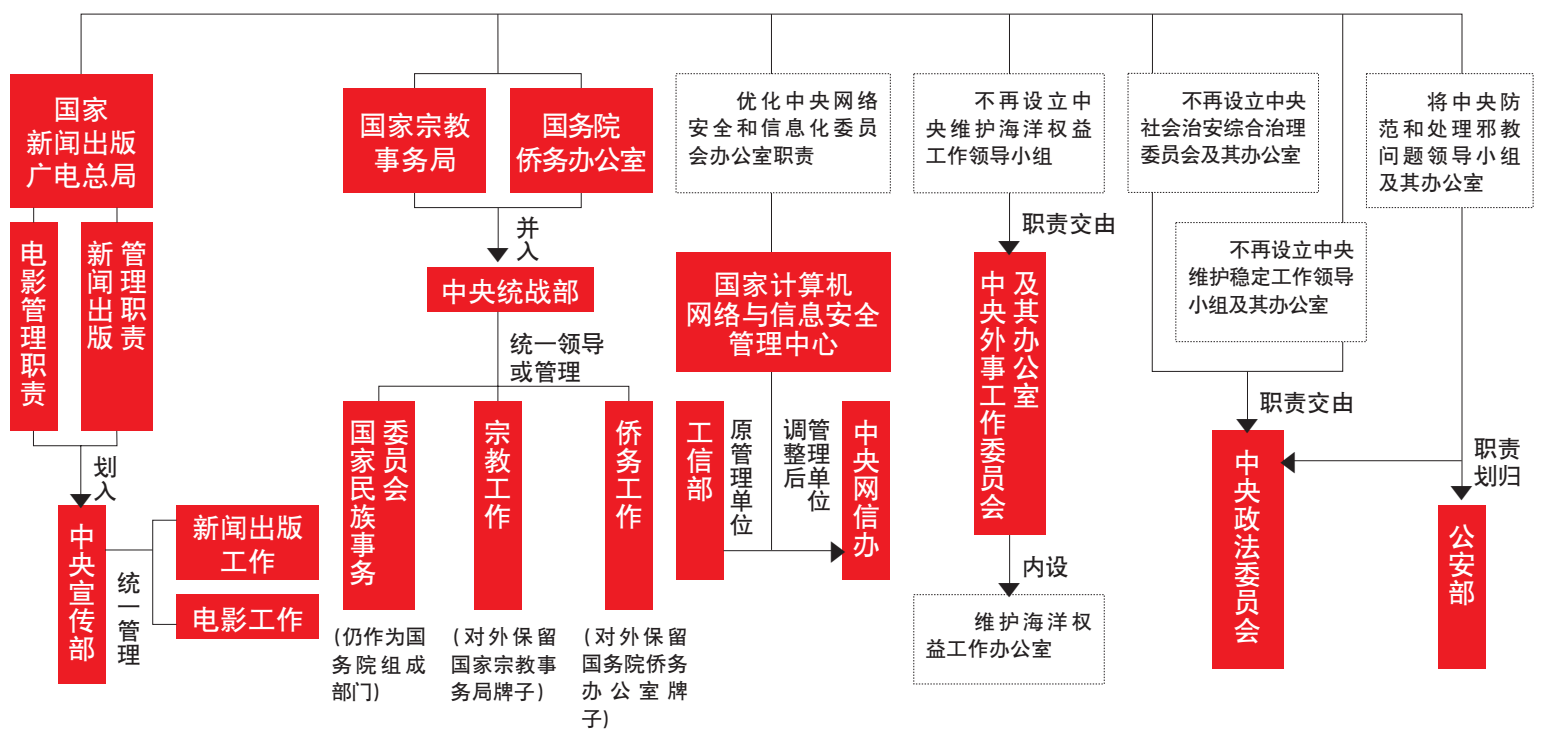

齐鲁晚报

2018.3.22 星期四

农历戊戌年二月初六 第10852期 大众报业集团(大众日报社)主办

政治局同志向中央和总书记述职

系十九大以来首次,习近平在审阅时分别进行了个性化点评

A03 壹读

党中央机构改革方案出台

党的领导更有力

A04-06 壹读

本版编辑:任志方 美编:牛长婧 组版:洛菁

山东广电网络集团诚聘英才

综合管理、工程技术、市场营销、营业客服等 13 大类近 300 个岗位, 虚位以待!

详情见 A5 版

报料 壹点情报站
平台 读者热线:96706

刊号:CN37-0003
邮发:23-55
广告许可证:鲁工商广字01081号

传真:(0531)86993336 86991208
报纸发行:(0531)85196329 85196361
报纸广告:(0531)82963166 82963188 82963199