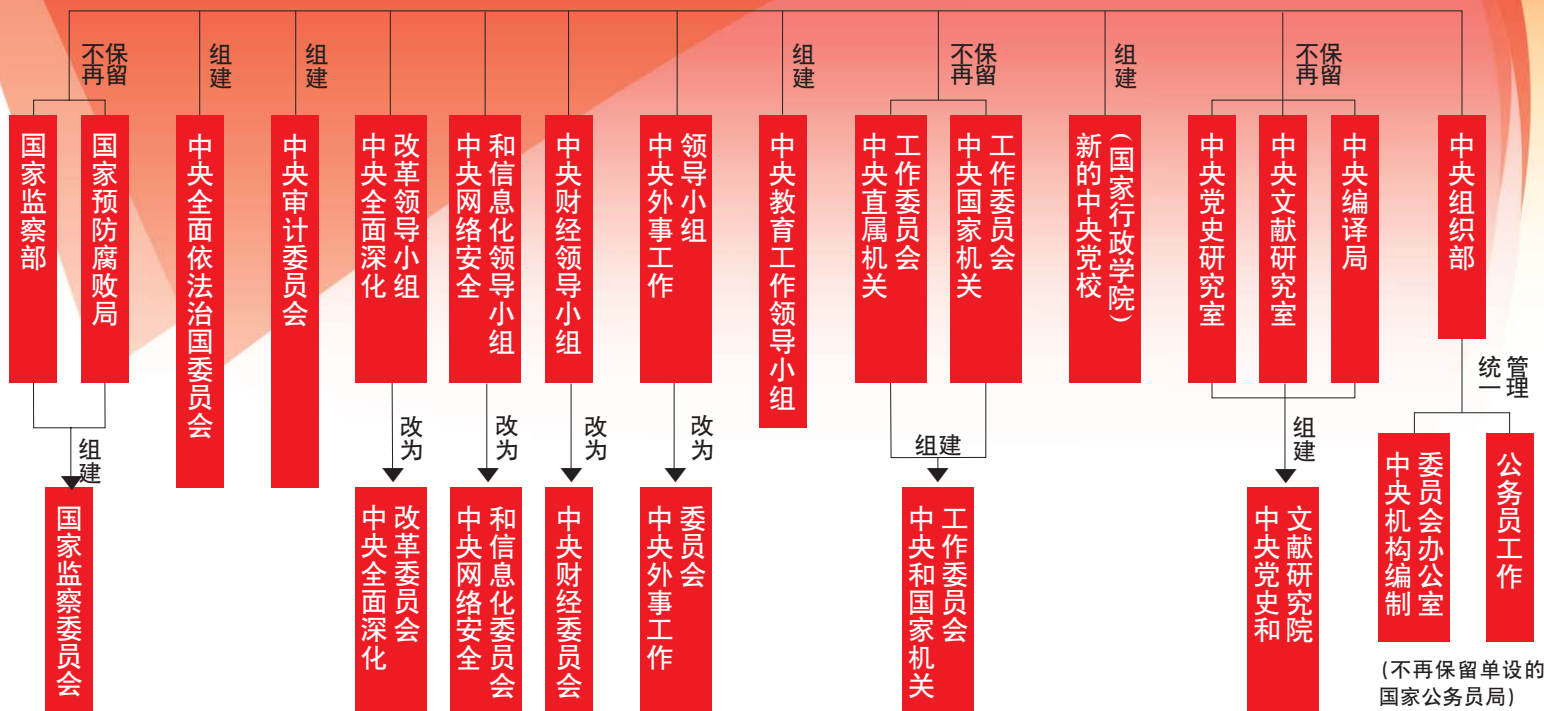

齐鲁晚报

2018.3.22 星期四

农历戊戌年二月初六 第10852期 大众报业集团(大众日报社)主办

政治局同志向中央和总书记述职

系十九大以来首次,习近平在审阅时分别进行了个性化点评

A03 壹读

党中央机构改革方案出台

党的领导更有力

A04-06 壹读

本版编辑:任志方 美编:牛长婧 组版:洛菁

山东广电网络集团诚聘英才

综合管理、工程技术、市场营销、营业客服等 13 大类近 300 个岗位, 虚位以待!

详情见 A5 版

报料 壹点情报站
平台 读者热线:96706

刊号:CN37-0003
邮发:23-55
广告许可证:鲁工商广字01081号

传真:(0531)86993336 86991208
报纸发行:(0531)85196329 85196361
报纸广告:(0531)82963166 82963188 82963199