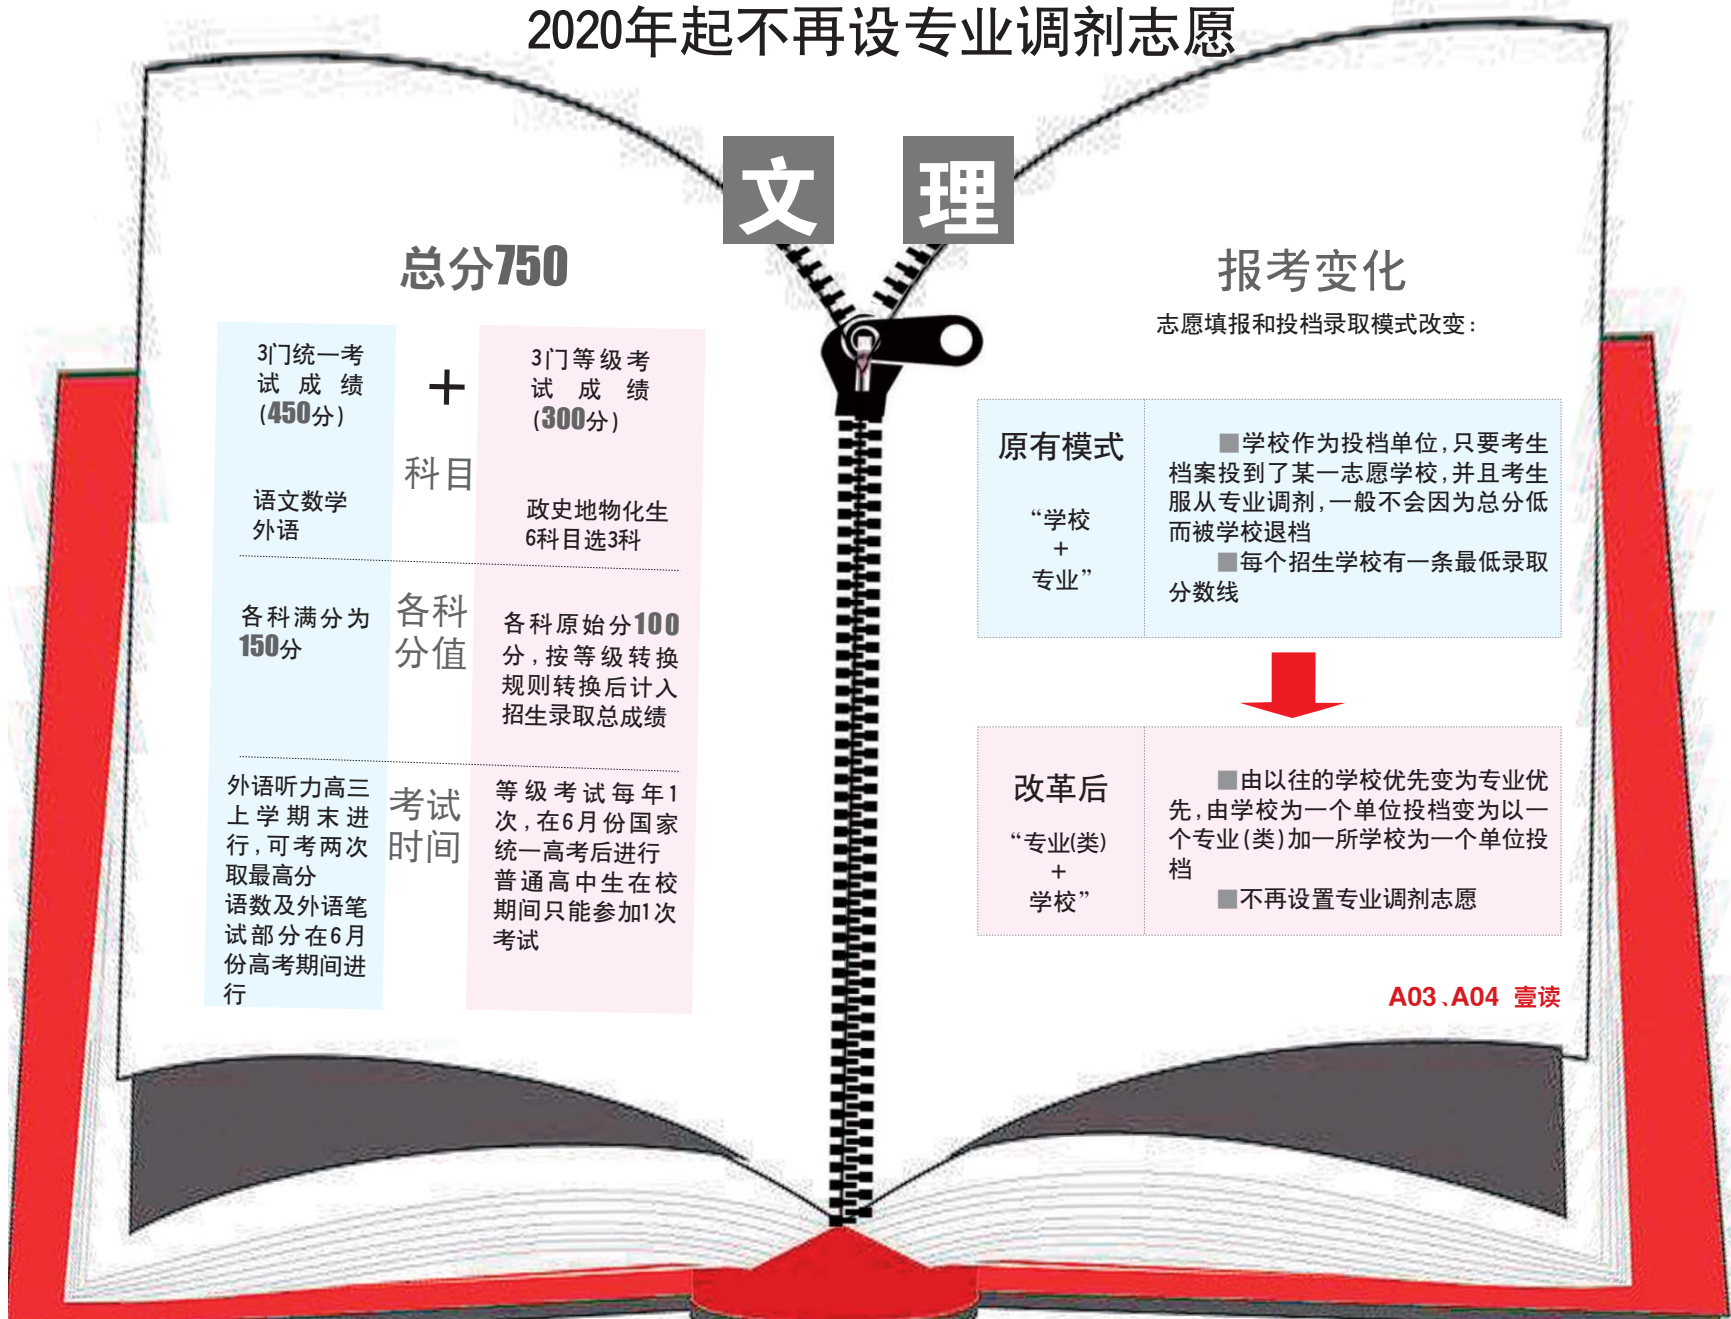

齐鲁晚报

2018.3.28 星期三

农历戊戌年二月十二 第10858期 大众报业集团(大众日报社)主办

高考新方案 文理不分科

夏季统考只考语数外,外语听力可考两次
等级考试六选三,计入高考总成绩
2020年起不再设专业调剂志愿

鲁东大学已故教授王树春: 捐出毕生“宝贝” 成就一座博物馆

A07 身边

三子女争房产,竟牵出七大姑八大姨

A06 身边

本版编辑:任志方 美编:晓莉 组版:继红

报料 壹点情报站 平台 读者热线:96706

刊号:CN37-0003 邮发:23-55 广告许可证:鲁工商广字01081号

传真:(0531)86993336 86991208 报纸发行:(0531)85196329 85196361 报纸广告:(0531)82963166 82963188 82963199

地址:济南泺源大街2号 大众传媒大厦 邮编:250014 网址:www.qilwb.com.cn