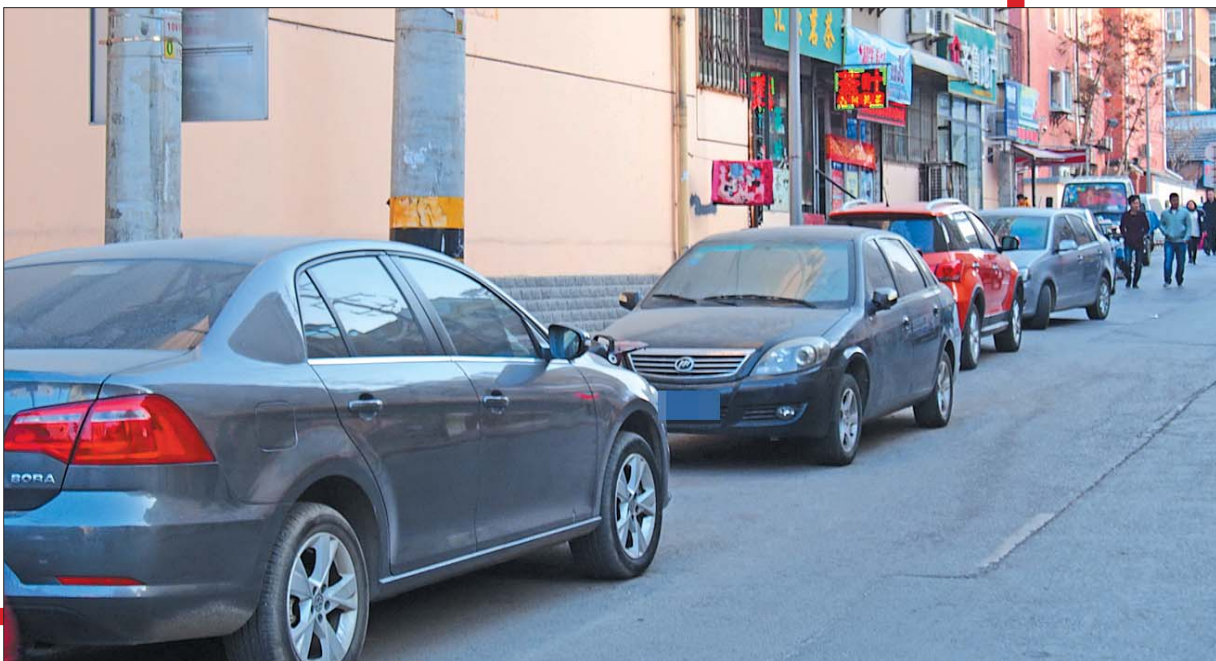

求解

毁绿种菜屡难禁
彻底根除求对策

B02-03 最抢眼

荆山东坡严禁开荒圈地种菜的牌子也未能禁住种菜者。

待解

既保环境又富民
南山命题待破解

B04-05 最抢眼

南部山区百姓在省道327旁卖自产的山货。

有解

老旧小区停车难
如今有了好办法

B06 泉城事

老旧小区停车难,是一个困扰居民的大问题。

4月20—22日 天然居红木城——四周年大型庆典

全场历史超低价 同质同款 买贵退十倍差价
两万平米 上千系列 上万单品 总有一款适合你!

地址:邹平高速路口南四公里
0543-4338777