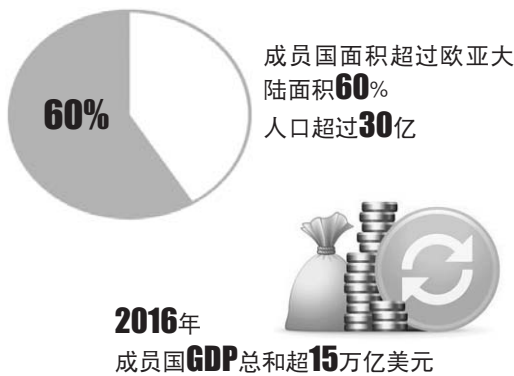

2017年扩员后上合组织成员国情况