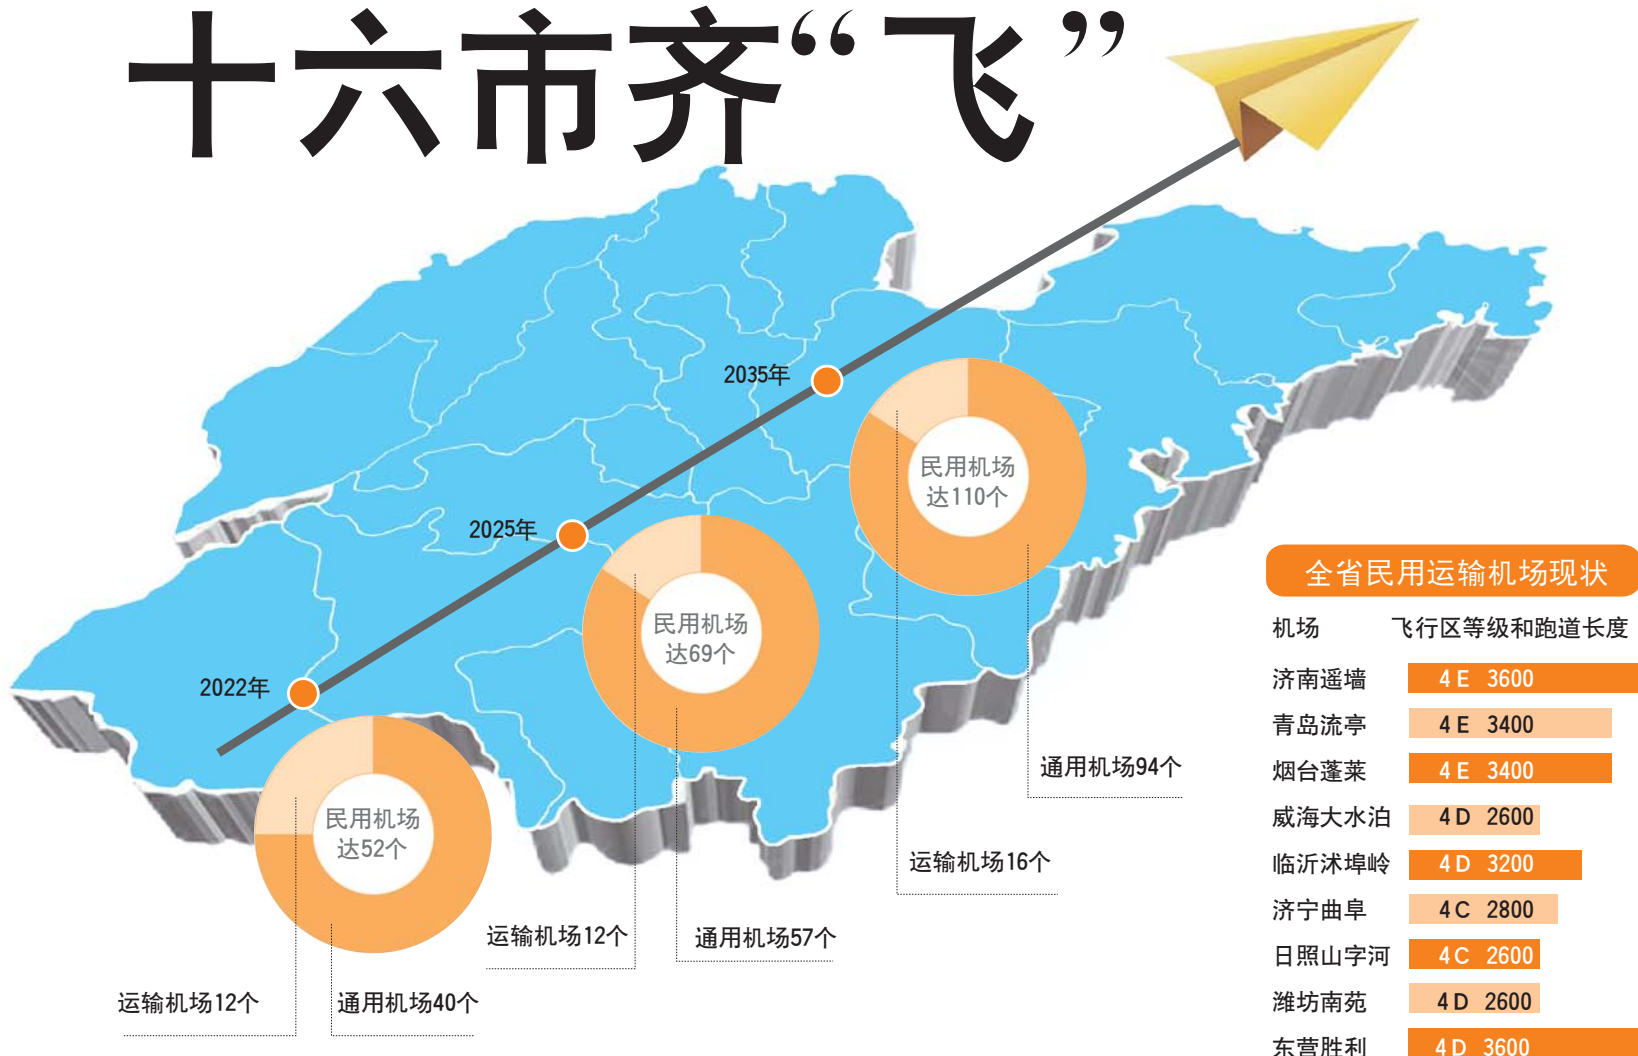

齐鲁晚报

2018.6.13 星期三

农历戊戌年四月三十 第10935期 大众报业集团(大众日报社)主办

山东民用机场布局规划出炉
2035年除莱芜外都将有机场

十六市齐“飞”

A03 壹读

“特金会”终成行 朝重申半岛无核化

A11、A12 动向

高考理综第8题选A或B都给6分

A05 壹读

本版编辑:李师胜 美编:晓莉 组版:颜莉

2018[名校走齐鲁]千所院校九市联展

山东高考招生咨询会

山东省历来是生源大省,招揽优质生源也成为全国在鲁招生院校的重点工作。本着服务考生、服务高校的宗旨,山东省教育招生考试院委托齐鲁晚报、《现代教育》杂志社联合举办2018年山东高考招生咨询会,6月25日济南,6月26日青岛、济宁、枣庄。同时齐鲁晚报还将在临沂、滨州、聊城、淄博、烟台(6月27日)等重点生源地同步组织专场高招会,并启动志愿填报网博会。