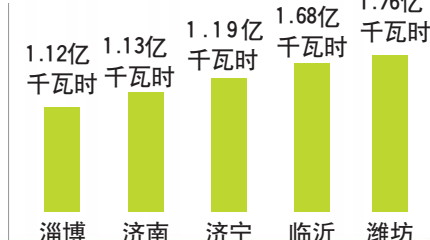

这周多热?看看用电量

四天均高于去年峰值,潍坊是用电大户

本报济南7月21日讯(记者 王瑞超 通讯员 郭轶敏) 本周山东连续发布高温预警,家里的空调使用率大增,全省的电力供应接连创下新高。

据国网山东省电力公司有关部门统计,7月16日、18日、20日用电负荷三创新高,最高达到7700.8万千瓦,远超去年7月24日7217.9万千瓦的历史最高值。

据最新统计数据,20日我省用电负荷和用电量双创新高,分别为7700.8万千瓦、16.72亿千瓦时。截至记者发稿时,21日15:13负荷高达7560.8万千瓦,也超过了去年峰值。

自7月14日起,山东电网全网最高用电负荷已连续7天突破7000万千瓦,潍坊、临沂、济宁、淄博等11个地市用电负荷创历史新高,其中潍坊用电负荷突破800万千瓦。全省空调负荷2600万千瓦左右,占比近1/3。

国网山东省电力公司统计数据,一年中最大的用电量出现在夏季。一年中最少的用电量出现在春节的大年初一,如2018年2月17日,全省日用电量8.57亿千瓦时;2017年1月29日,全省日用电量8.32亿千瓦时。

夏季一天中用电高峰时段

11:00-16:00

20:30-22:00

三天创下历史新高

全省用电情况及来源(以18日为例)

全省日用电量情况

电力来源情况

潍坊市用电量最多