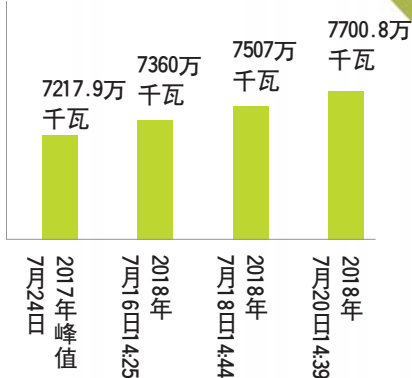

这周多热?看看用电量

四天均高于去年峰值,潍坊是用电大户

本报济南7月21日讯(记者 王瑞超 通讯员 郭轶敏) 本周山东连续发布高温预警,家里的空调使用率大增,全省的电力供应接连创下新高。

据国网山东省电力公司有关部门统计,7月16日、18日、20日用电负荷三创新高,最高达到7700.8万千瓦,远超去年7月24日7217.9万千瓦的历史最高值。

据最新统计数据,20日我省用电负荷和用电量双创新高,分别为7700.8万千瓦、16.72亿千瓦时。截至记者发稿时,21日15:13负荷高达7560.8万千瓦,也超过了去年峰值。

自7月14日起,山东电网全网最高用电负荷已连续7天突破7000万千瓦,潍坊、临沂、济宁、淄博等11个地市用电负荷创历史新高,其中潍坊用电负荷突破800万千瓦。全省空调负荷2600万千瓦左右,占比近1/3。

国网山东省电力公司统计数据,一年中最大的用电量出现在夏季。一年中最少的用电量出现在春节的大年初一,如2018年2月17日,全省日用电量8.57亿千瓦时;2017年1月29日,全省日用电量8.32亿千瓦时。

夏季一天中用电高峰时段

11:00-16:00

20:30-22:00

三天创下历史新高

全省用电情况及来源(以18日为例)

全省日用电量情况

电力来源情况

潍坊市用电量最多