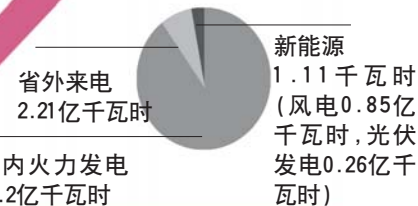

自7月14日起,山东电网全网最高用电负荷已连续7天突破7000万千瓦,潍坊、临沂、济宁、淄博等11个地市用电负荷创历史新高,其中潍坊用电负荷突破800万千瓦。全省空调负荷2600万千瓦左右,占比近1/3。

国网山东省电力公司统计数据,一年中最大的用电量出现在夏季。一年中最少的用电量出现在春节的大年初一,如2018年2月17日,全省日用电量8.57亿千瓦时;2017年1月29日,全省日用电量8.32亿千瓦时。

夏季一天中用电高峰时段

11:00-16:00

20:30-22:00

三天创下历史新高

全省用电情况及来源(以18日为例)

全省日用电量情况

电力来源情况

潍坊市用电量最多